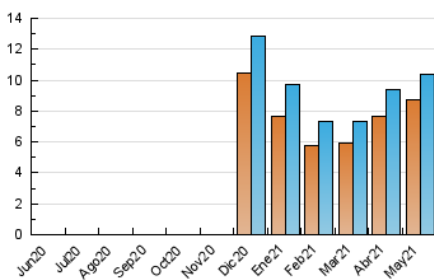

4.3 Per mesos

N. únics / Visites (x 1000)