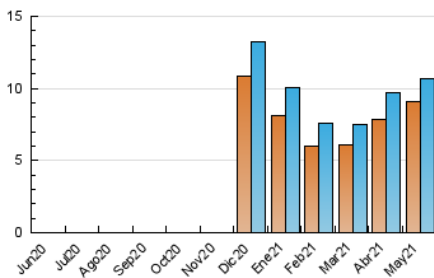

4.3 Per mesos

N. únics / Visites (x 1000)