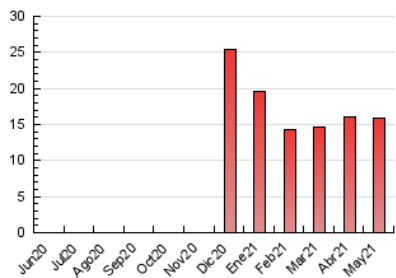

Pàgines (x 1000)