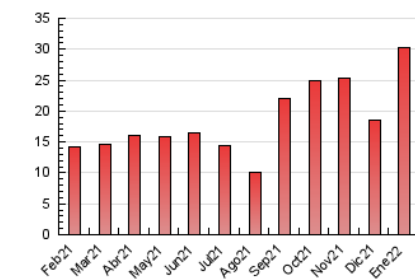

Pàgines (x 1000)