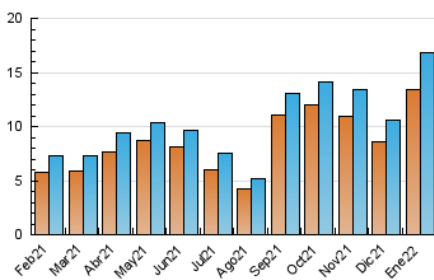

4.3 Per mesos

N. únics / Visites (x 1000)