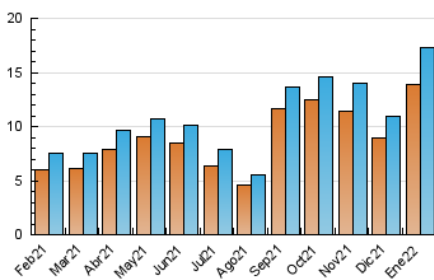

4.3 Per mesos

N. únics / Visites (x 1000)