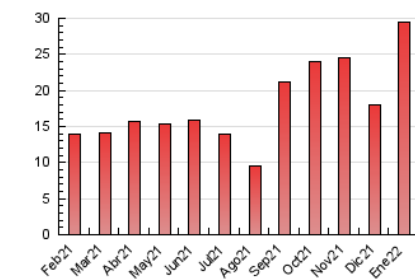

Pàgines (x 1000)