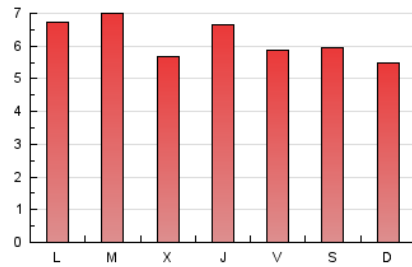

Pàgines (x 100)