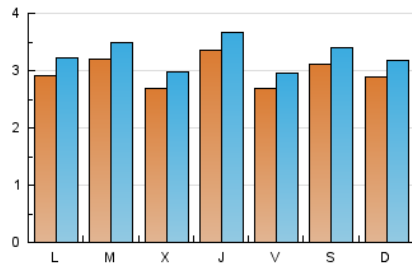

4. Gràfiques (Nacional i Internacional)

4.1 Per dia de la setmana (promig)

N. únics / Visites (x 100)