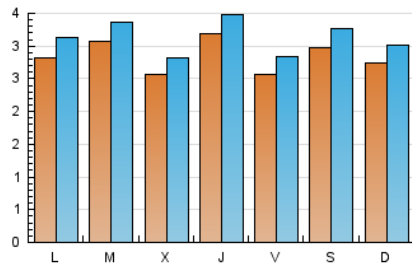

4. Gràfiques (Nacional)

4.1 Per dia de la setmana (promig)

N. únics / Visites (x 100)