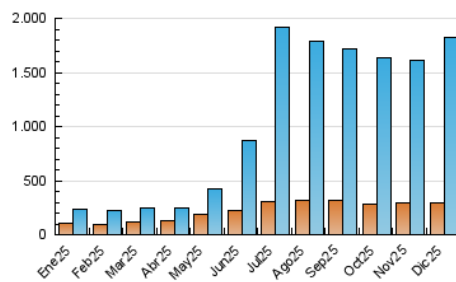

4.3 Per mesos

N. únics / Visites (x 1000)