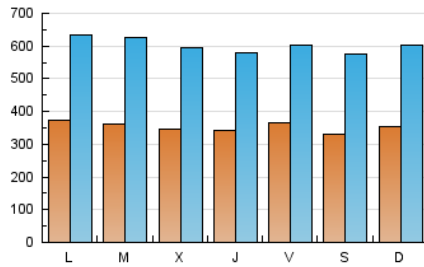

4. Gràfiques (Nacional)

4.1 Per dia de la setmana (promig)

N. únics / Visites (x 100)