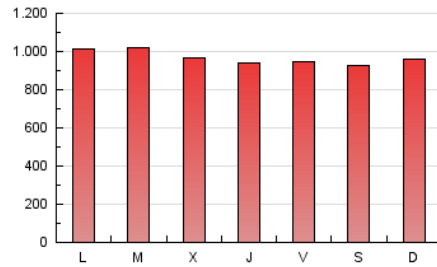

Pàgines (x 100)