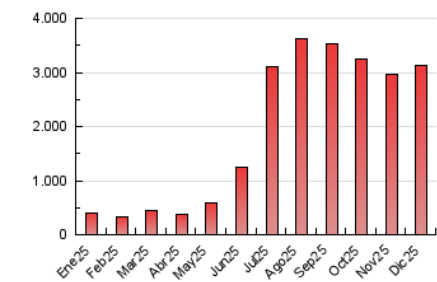

Pàgines (x 1000)