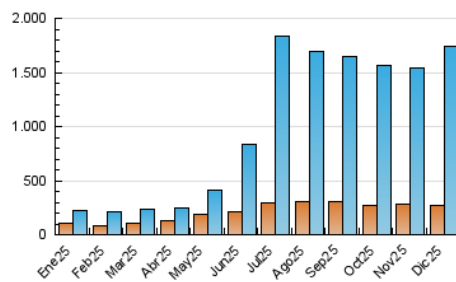

4.3 Per mesos

N. únics / Visites (x 1000)