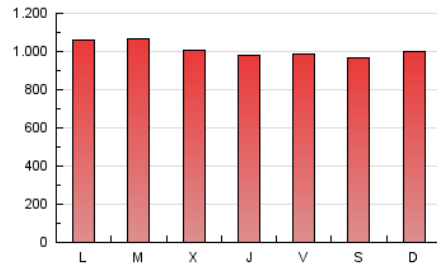

Pàgines (x 100)