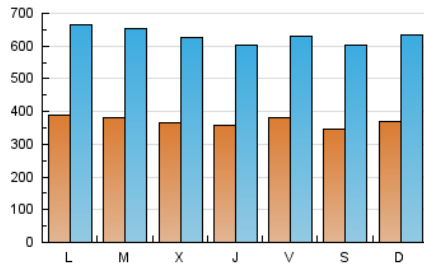

4. Gràfiques (Nacional i Internacional)

4.1 Per dia de la setmana (promig)

N. únics / Visites (x 100)