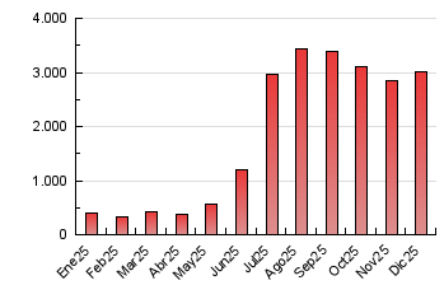

Pàgines (x 1000)