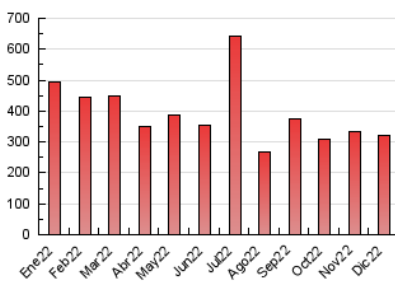

Pàgines (x 1000)