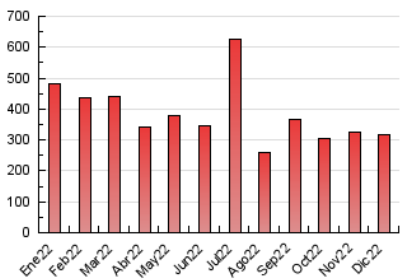

Pàgines (x 1000)