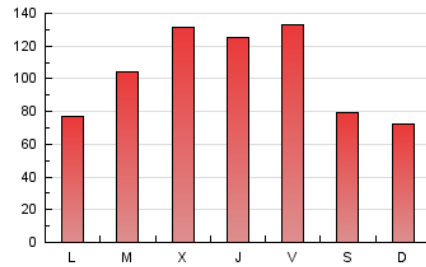

Pàgines (x 100)