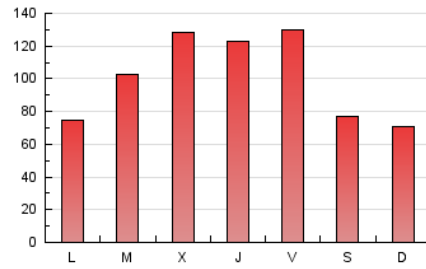

Pàgines (x 100)