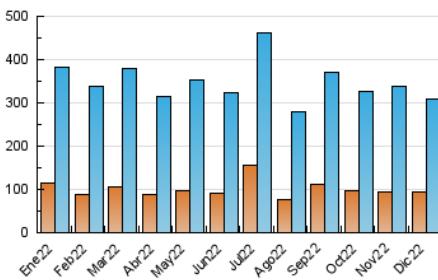

4.3 Per mesos

N. únics / Visites (x 1000)