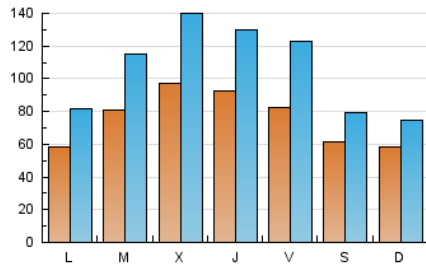

4. Gràfiques (Nacional i Internacional)

4.1 Per dia de la setmana (promig)

N. únics / Visites (x 100)