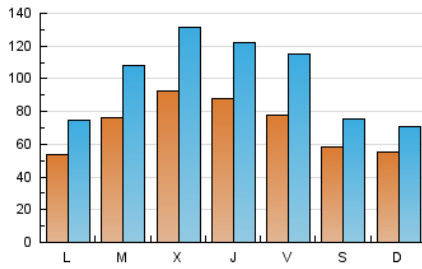

4. Gràfiques (Nacional)

4.1 Per dia de la setmana (promig)

N. únics / Visites (x 100)