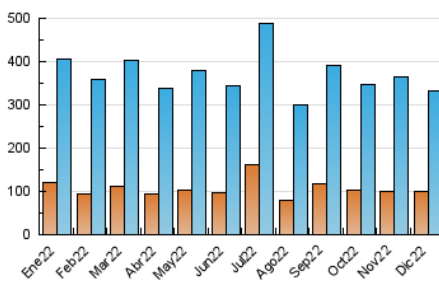

4.3 Per mesos

N. únics / Visites (x 1000)