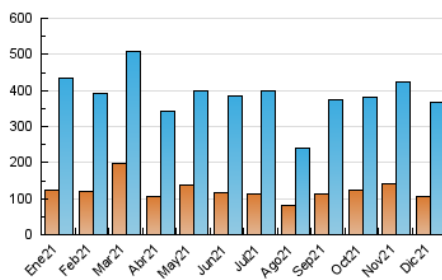

##### 4.1 Per dia de la setmana (promig)

N. únics / Visites (x 100)

Pàgines (x 100)

##### 4.2 Per franja horària (promig)

Visites\_\_ (x 1000)

Pàgines (x 1000)

##### 4.3 Per mesos

N. únics / Visites (x 1000)

Pàgines (x 1000)