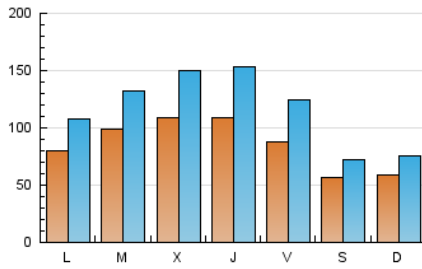

4. Gràfiques (Nacional)

4.1 Per dia de la setmana (promig)

N. únics / Visites (x 100)