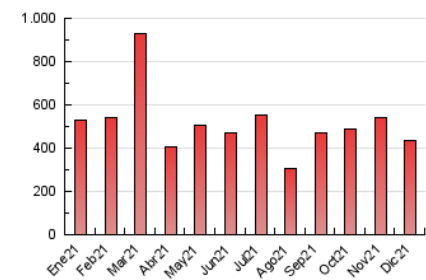

#### 3. Per dia del mes (Nacional)

Dia	N. únics	Visites	Pàgines	Dia	N. únics	Visites	Pàgines	Dia	N. únics	Visites	Pàgines
1	14.118	18.780	23.439	11	4.630	5.760	8.192	21	12.313	16.022	20.828
2	10.922	14.903	17.114	12	6.074	7.686	8.632	22	12.736	18.150	22.216
3	9.183	13.059	13.546	13	7.248	10.029	12.499	23	14.522	20.358	26.198
4	4.333	5.422	7.264	14	7.827	11.310	12.803	24	8.502	11.836	12.916
5	4.987	6.494	6.518	15	9.354	12.985	15.144	25	5.279	6.996	6.797
6	6.942	8.939	10.015	16	9.645	13.325	14.973	26	4.896	6.619	6.398
7	7.813	11.158	11.830	17	11.217	15.491	18.380	27	6.916	9.506	10.843
8	7.147	9.157	10.207	18	8.485	10.522	11.777	28	11.796	14.573	17.171
9	10.501	15.004	16.920	19	7.537	9.644	11.198	29	11.219	15.667	22.852
10	9.072	12.912	14.618	20	10.816	14.527	18.101	30	8.876	12.803	16.413
								31	5.658	8.858	8.541

##### 4.1 Per dia de la setmana (promig)

N. únics / Visites (x 100)

Pàgines (x 100)

##### 4.2 Per franja horària (promig)

Visites\_\_ (x 1000)

Pàgines (x 1000)

##### 4.3 Per mesos

N. únics / Visites (x 1000)

Pàgines (x 1000)