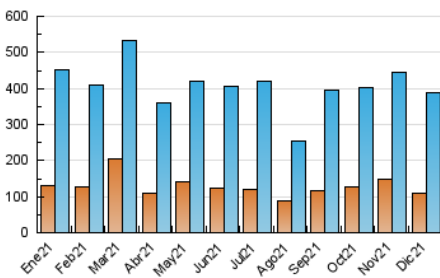

4.3 Per mesos

N. únics / Visites (x 1000)