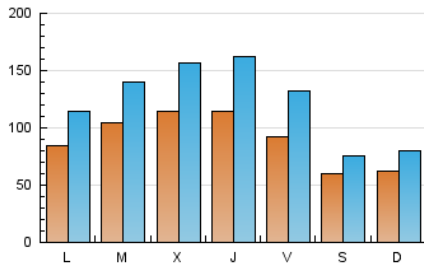

4. Gràfiques (Nacional i Internacional)

4.1 Per dia de la setmana (promig)

N. únics / Visites (x 100)