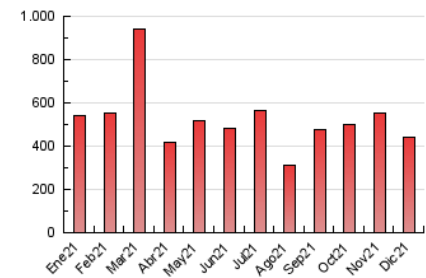

Pàgines (x 1000)