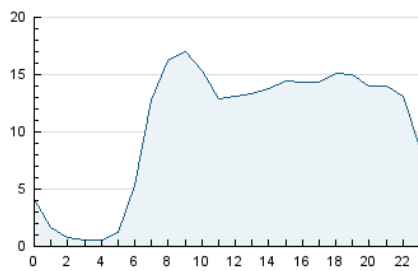

#### 3. Per dia del mes (Nacional)

Dia	N. únics	Visites	Pàgines	Dia	N. únics	Visites	Pàgines	Dia	N. únics	Visites	Pàgines
1	11.481	14.596	18.567	11	9.781	13.389	14.621	21	8.435	11.110	13.431
2	9.792	13.236	15.054	12	12.332	15.906	20.201	22	8.264	10.373	12.409
3	10.080	13.958	16.289	13	9.384	11.642	14.804	23	7.973	11.397	21.080
4	10.965	14.231	18.595	14	8.496	11.685	14.230	24	6.581	8.978	12.049
5	8.641	11.676	13.429	15	9.206	11.718	14.728	25	5.358	6.290	10.351
6	6.584	8.961	10.263	16	10.480	14.008	16.143	26	3.940	4.628	9.503
7	7.819	10.215	11.860	17	11.919	16.196	19.102	27	5.981	7.349	11.094
8	8.016	10.004	12.253	18	14.244	19.758	22.819	28	9.217	12.280	16.716
9	11.843	16.232	17.774	19	12.836	15.537	19.420	29	9.783	12.569	17.624
10	10.163	13.625	14.988	20	13.549	16.216	20.212	30	11.253	15.589	19.878
								31	8.014	10.827	12.549

4. Gràfiques (Nacional)

4.1 Per dia de la setmana (promig)

N. únics / Visites (x 100)

Pàgines (x 100)

4.2 Per franja horària (promig)

Visites (x 1000)

Pàgines (x 1000)

4.3 Per mesos