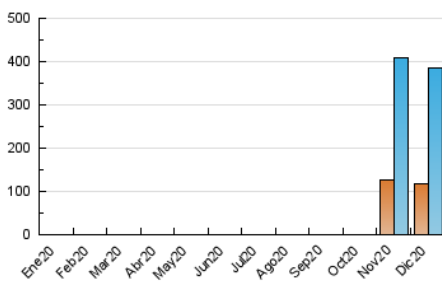

4.3 Per mesos

N. únics / Visites (x 1000)