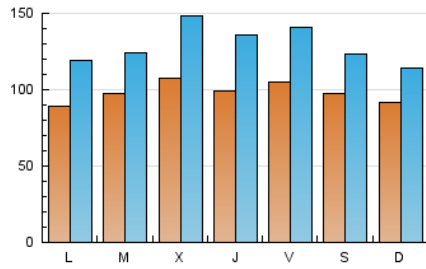

4. Gràfiques (Nacional i Internacional)

4.1 Per dia de la setmana (promig)

N. únics / Visites (x 100)