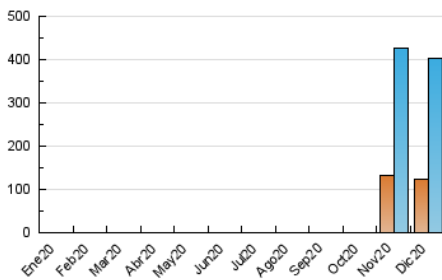

4.3 Per mesos

N. únics / Visites (x 1000)