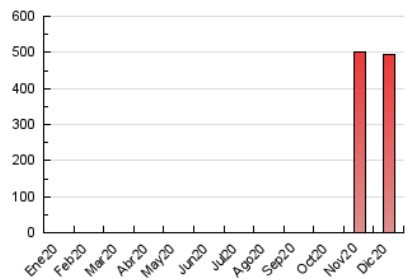

Pàgines (x 1000)