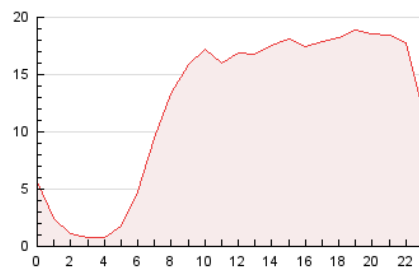

#### 3. Per dia del mes (Nacional)

Dia	N. únics	Visites	Pàgines	Dia	N. únics	Visites	Pàgines	Dia	N. únics	Visites	Pàgines
1	11.481	14.596	18.567	11	9.781	13.389	14.621	21	8.435	11.110	13.431
2	9.792	13.236	15.054	12	12.332	15.906	20.201	22	8.264	10.373	12.409
3	10.080	13.958	16.289	13	9.384	11.642	14.804	23	7.973	11.397	21.080
4	10.965	14.231	18.595	14	8.496	11.685	14.230	24	6.581	8.978	12.049
5	8.641	11.676	13.429	15	9.206	11.718	14.728	25	5.358	6.290	10.351
6	6.584	8.961	10.263	16	10.480	14.008	16.143	26	3.940	4.628	9.503
7	7.819	10.215	11.860	17	11.919	16.196	19.102	27	5.981	7.349	11.094
8	8.016	10.004	12.253	18	14.244	19.758	22.819	28	9.217	12.280	16.716
9	11.843	16.232	17.774	19	12.836	15.537	19.420	29	9.783	12.569	17.624
10	10.163	13.625	14.988	20	13.549	16.216	20.212	30	11.253	15.589	19.878
								31	8.014	10.827	12.549

4. Gràfiques (Nacional)

4.1 Per dia de la setmana (promig)

N. únics / Visites (x 100)

Pàgines (x 100)

4.2 Per franja horària (promig)

Visites (x 1000)

Pàgines (x 1000)

4.3 Per mesos