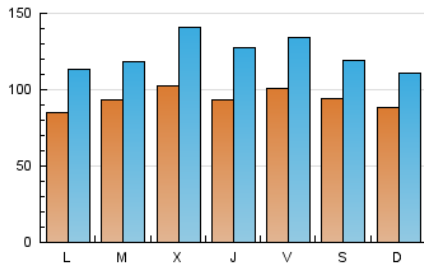

4. Gràfiques (Nacional)

4.1 Per dia de la setmana (promig)

N. únics / Visites (x 100)