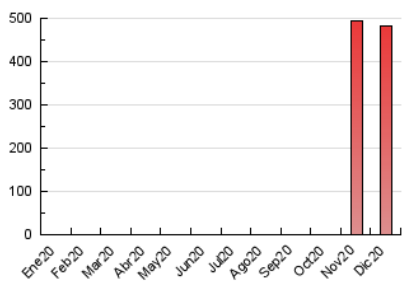

Pàgines (x 1000)