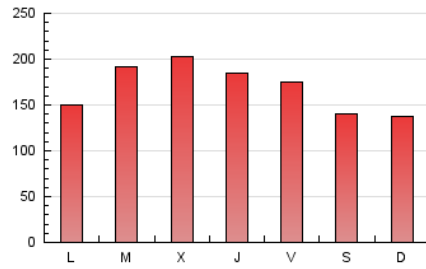

Pàgines (x 100)