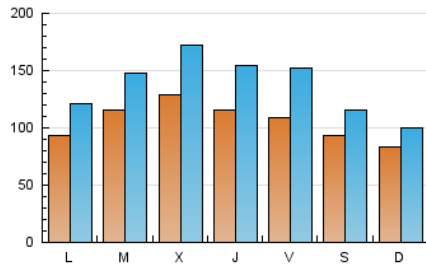

4. Gràfiques (Nacional)

4.1 Per dia de la setmana (promig)

N. únics / Visites (x 100)