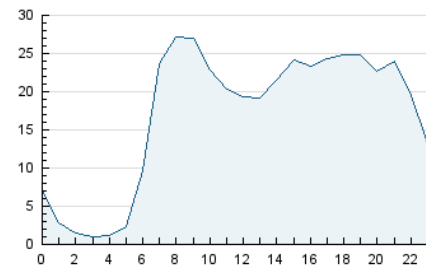

2. Seccions (Nacional)

	PÀGINES	%
HOME	62.743	12.69 %
RESTA	431.724	87.31 %

3. Per dia del mes (Nacional)

Dia	N. únics	Visites	Pàgines	Dia	N. únics	Visites	Pàgines	Dia	N. únics	Visites	Pàgines
1	12.304	14.633	19.288	11	11.271	15.670	18.524	21	9.413	11.958	14.423
2	10.995	14.218	17.644	12	11.481	15.668	18.464	22	6.548	7.994	10.846
3	11.315	14.454	18.080	13	10.480	14.639	15.860	23	10.172	13.094	16.258
4	12.320	17.253	19.477	14	8.612	10.609	12.448	24	9.982	12.462	15.708
5	12.807	17.273	19.956	15	5.732	7.051	9.679	25	10.610	13.895	15.482
6	10.950	15.393	16.945	16	8.852	12.015	14.632	26	9.611	13.124	15.398
7	11.772	14.111	17.040	17	13.991	18.400	24.378	27	10.427	14.142	16.612
8	9.741	11.115	15.533	18	17.217	21.849	26.694	28	7.516	9.479	11.269
9	8.380	11.039	12.815	19	12.133	15.906	18.927	29	7.564	9.046	12.513
10	10.847	13.929	17.701	20	11.906	16.530	19.545	30	8.303	10.461	12.328

4. Gràfiques (Nacional)

4.1 Per dia de la setmana (promig)

N. únics / Visites (x 100)

Pàgines (x 100)

4.2 Per franja horària (promig)

Visites (x 1000)

Pàgines (x 1000)

4.3 Per mesos