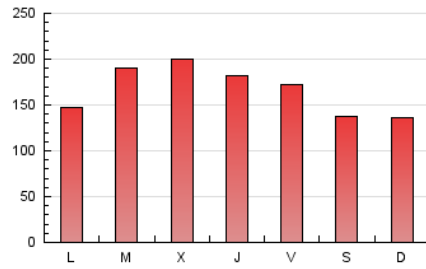

Pàgines (x 100)