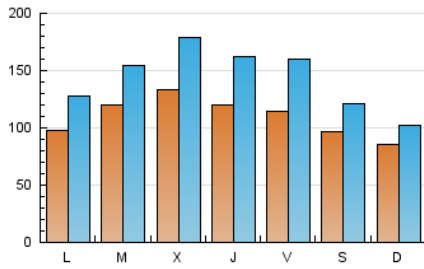

4. Gràfiques (Nacional i Internacional)

4.1 Per dia de la setmana (promig)

N. únics / Visites (x 100)