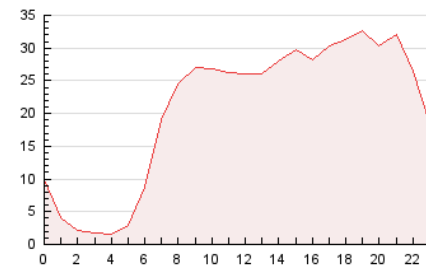

2. Seccions (Nacional)

	PÀGINES	%
HOME	62.743	12.69 %
RESTA	431.724	87.31 %

3. Per dia del mes (Nacional)

Dia	N. únics	Visites	Pàgines	Dia	N. únics	Visites	Pàgines	Dia	N. únics	Visites	Pàgines
1	12.304	14.633	19.288	11	11.271	15.670	18.524	21	9.413	11.958	14.423
2	10.995	14.218	17.644	12	11.481	15.668	18.464	22	6.548	7.994	10.846
3	11.315	14.454	18.080	13	10.480	14.639	15.860	23	10.172	13.094	16.258
4	12.320	17.253	19.477	14	8.612	10.609	12.448	24	9.982	12.462	15.708
5	12.807	17.273	19.956	15	5.732	7.051	9.679	25	10.610	13.895	15.482
6	10.950	15.393	16.945	16	8.852	12.015	14.632	26	9.611	13.124	15.398
7	11.772	14.111	17.040	17	13.991	18.400	24.378	27	10.427	14.142	16.612
8	9.741	11.115	15.533	18	17.217	21.849	26.694	28	7.516	9.479	11.269
9	8.380	11.039	12.815	19	12.133	15.906	18.927	29	7.564	9.046	12.513
10	10.847	13.929	17.701	20	11.906	16.530	19.545	30	8.303	10.461	12.328

4. Gràfiques (Nacional)

4.1 Per dia de la setmana (promig)

N. únics / Visites (x 100)

Pàgines (x 100)

4.2 Per franja horària (promig)

Visites (x 1000)

Pàgines (x 1000)

4.3 Per mesos