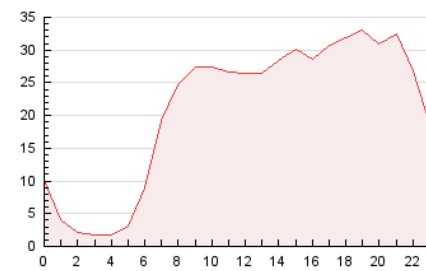

2. Seccions (Nacional i Internacional)

	PÀGINES	%
HOME	63.787	12.71 %
RESTA	438.193	87.29 %

3. Per dia del mes (Nacional i Internacional)

Dia	N. únics	Visites	Pàgines	Dia	N. únics	Visites	Pàgines	Dia	N. únics	Visites	Pàgines
1	12.582	14.992	19.515	11	11.772	16.421	18.810	21	9.812	12.498	14.666
2	11.451	14.901	17.914	12	11.965	16.436	18.780	22	6.796	8.302	11.045
3	11.752	15.064	18.357	13	10.975	15.458	16.108	23	10.562	13.658	16.473
4	12.781	18.082	19.754	14	9.026	11.129	12.696	24	10.441	13.028	15.952
5	13.335	18.071	20.245	15	5.931	7.307	9.865	25	11.045	14.581	15.704
6	11.395	16.190	17.185	16	9.343	12.695	14.880	26	10.056	13.841	15.625
7	12.188	14.662	17.305	17	14.443	18.957	24.659	27	10.883	14.875	16.869
8	9.930	11.359	15.749	18	17.701	22.626	27.058	28	7.855	9.991	11.469
9	8.852	11.682	13.074	19	12.583	16.719	19.188	29	7.733	9.268	12.677
10	11.321	14.557	17.972	20	12.384	17.347	19.825	30	8.746	11.109	12.561

4. Gràfiques (Nacional i Internacional)

4.1 Per dia de la setmana (promig)

N. únics / Visites (x 100)

Pàgines (x 100)

4.2 Per franja horària (promig)

Visites (x 1000)

Pàgines (x 1000)

4.3 Per mesos