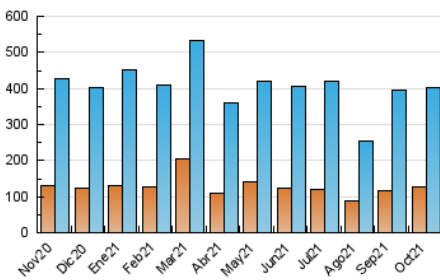

4.3 Per mesos

N. únics / Visites (x 1000)