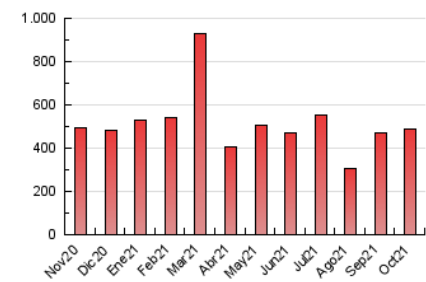

#### 3. Per dia del mes (Nacional)

Dia	N. únics	Visites	Pàgines	Dia	N. únics	Visites	Pàgines	Dia	N. únics	Visites	Pàgines
1	7.548	9.653	12.938	11	10.823	14.060	19.253	21	11.922	16.446	20.557
2	5.901	7.385	9.323	12	7.249	9.385	11.578	22	14.318	19.105	24.725
3	9.453	11.844	14.334	13	10.713	14.783	17.013	23	6.903	8.526	12.445
4	8.663	11.519	15.237	14	17.637	22.289	27.064	24	7.259	9.129	12.014
5	9.232	12.256	16.280	15	16.142	20.552	25.329	25	8.797	11.594	15.825
6	10.017	13.965	16.125	16	7.473	9.153	12.908	26	9.932	12.450	16.587
7	9.976	13.944	16.498	17	6.033	7.765	9.696	27	12.459	16.616	20.117
8	9.642	13.440	15.494	18	8.639	11.495	14.541	28	9.511	13.579	16.722
9	8.325	10.111	14.400	19	9.180	11.719	15.399	29	7.989	11.382	14.022
10	8.145	10.250	13.005	20	9.498	13.222	16.210	30	5.576	7.358	11.687
								31	5.268	6.717	10.489

##### 4.1 Per dia de la setmana (promig)

N. únics / Visites (x 100)

Pàgines (x 100)

##### 4.2 Per franja horària (promig)

Visites\_\_ (x 1000)

Pàgines (x 1000)

##### 4.3 Per mesos

N. únics / Visites (x 1000)

Pàgines (x 1000)