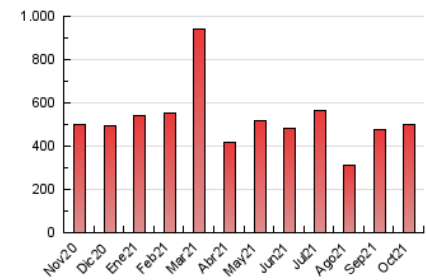

Pàgines (x 1000)