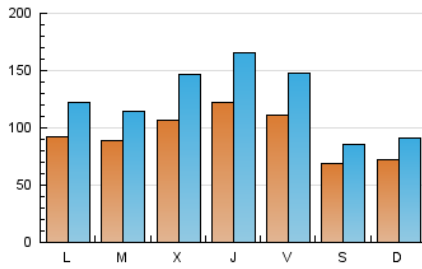

4. Gràfiques (Nacional)

4.1 Per dia de la setmana (promig)

N. únics / Visites (x 100)