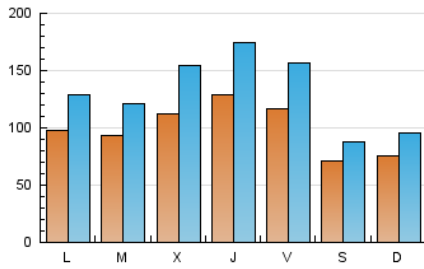

4. Gràfiques (Nacional i Internacional)

4.1 Per dia de la setmana (promig)

N. únics / Visites (x 100)