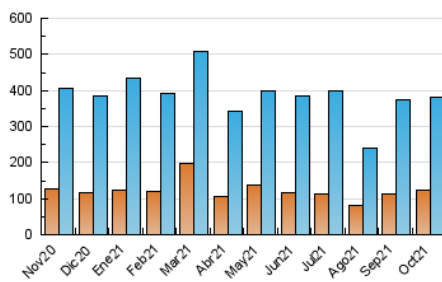

##### 4.1 Per dia de la setmana (promig)

N. únics / Visites (x 100)

Pàgines (x 100)

##### 4.2 Per franja horària (promig)

Visites\_\_ (x 1000)

Pàgines (x 1000)

##### 4.3 Per mesos

N. únics / Visites (x 1000)

Pàgines (x 1000)