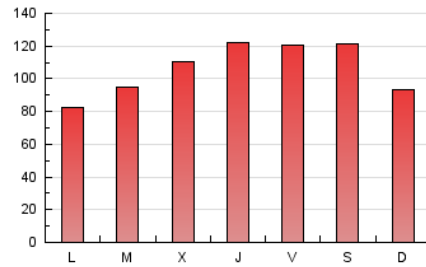

Pàgines (x 100)