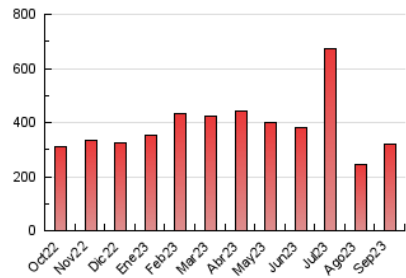

Pàgines (x 1000)