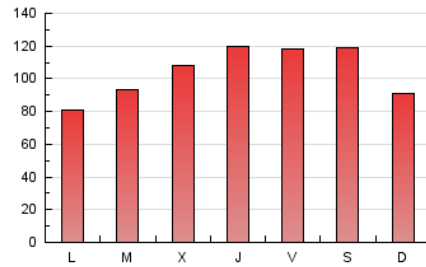

Pàgines (x 100)