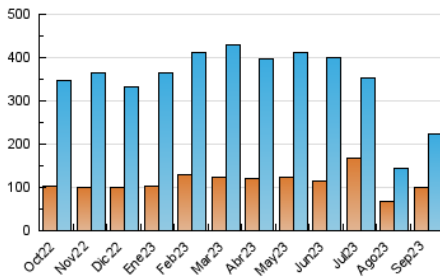

4.2 Per franja horària (promig)

Visites_ (x 1000)

Pàgines (x 1000)

4.3 Per mesos

N. únics / Visites (x 1000)