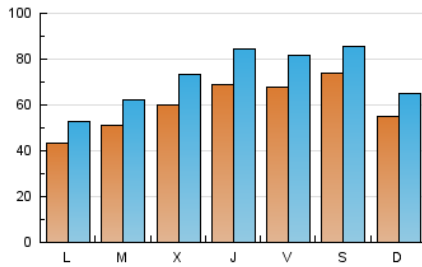

4. Gràfiques (Nacional)

4.1 Per dia de la setmana (promig)

N. únics / Visites (x 100)