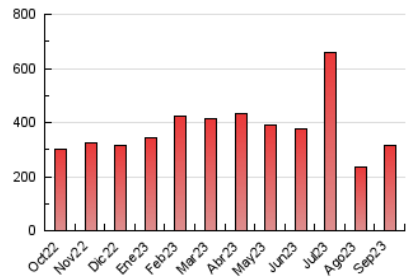

Pàgines (x 1000)