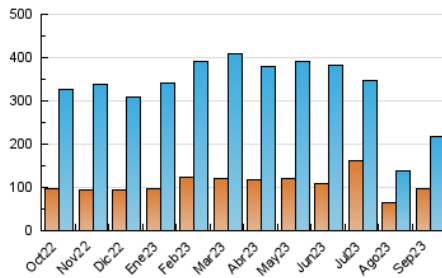

4.2 Per franja horària (promig)

Visites_ (x 1000)

Pàgines (x 1000)

4.3 Per mesos

N. únics / Visites (x 1000)