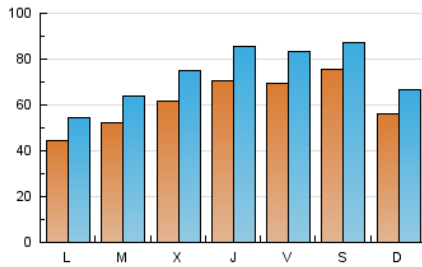

4. Gràfiques (Nacional i Internacional)

4.1 Per dia de la setmana (promig)

N. únics / Visites (x 100)