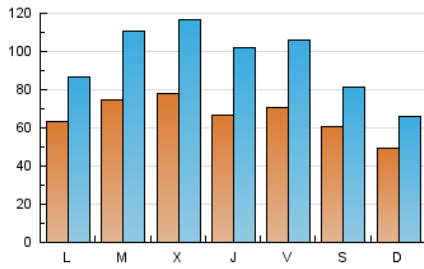

4. Gràfiques (Nacional i Internacional)

4.1 Per dia de la setmana (promig)

N. únics / Visites (x 100)