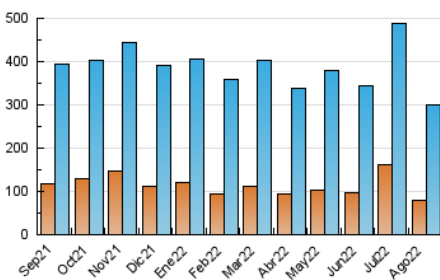

4.3 Per mesos

N. únics / Visites (x 1000)