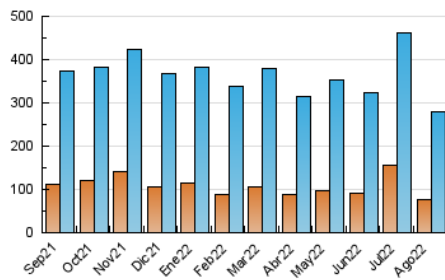

#### 3. Per dia del mes (Nacional)

Dia	N. únics	Visites	Pàgines	Dia	N. únics	Visites	Pàgines	Dia	N. únics	Visites	Pàgines
1	9.471	12.862	17.188	11	5.470	8.497	7.118	21	5.124	6.619	5.950
2	6.901	10.067	9.997	12	4.780	7.647	6.028	22	5.555	7.440	8.555
3	6.339	9.866	8.259	13	5.639	7.639	7.344	23	7.819	11.966	9.814
4	6.626	9.948	9.315	14	4.328	5.784	4.939	24	7.614	11.278	10.136
5	7.524	11.311	11.718	15	4.777	5.925	7.016	25	6.495	9.940	8.124
6	6.260	8.166	8.355	16	7.691	10.791	9.493	26	5.257	8.407	6.562
7	5.093	6.816	6.342	17	9.475	12.795	11.880	27	4.052	5.921	4.561
8	4.380	5.829	6.983	18	6.372	9.362	7.401	28	3.941	5.493	4.307
9	6.598	9.375	8.158	19	8.856	12.072	11.017	29	6.003	8.926	7.714
10	7.319	10.926	10.791	20	6.798	8.765	7.998	30	6.262	9.642	8.062
								31	6.216	9.911	8.116

##### 4.2 Per franja horària (promig)

Visites\_\_ (x 1000)

Pàgines (x 1000)

##### 4.3 Per mesos

N. únics / Visites (x 1000)

Pàgines (x 1000)