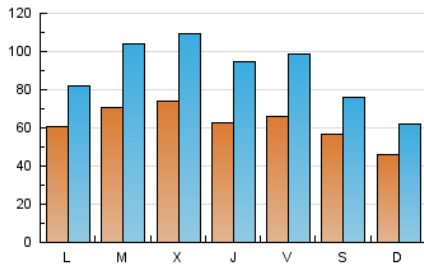

4. Gràfiques (Nacional)

4.1 Per dia de la setmana (promig)

N. únics / Visites (x 100)