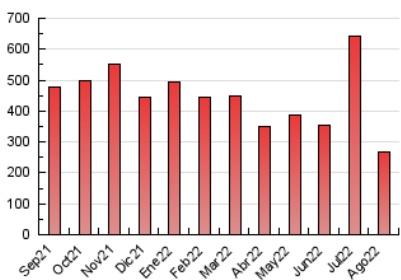

Pàgines (x 1000)