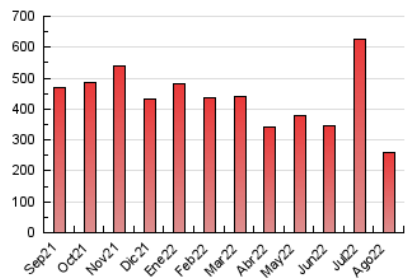

#### 3. Per dia del mes (Nacional)

Dia	N. únics	Visites	Pàgines	Dia	N. únics	Visites	Pàgines	Dia	N. únics	Visites	Pàgines
1	9.471	12.862	17.188	11	5.470	8.497	7.118	21	5.124	6.619	5.950
2	6.901	10.067	9.997	12	4.780	7.647	6.028	22	5.555	7.440	8.555
3	6.339	9.866	8.259	13	5.639	7.639	7.344	23	7.819	11.966	9.814
4	6.626	9.948	9.315	14	4.328	5.784	4.939	24	7.614	11.278	10.136
5	7.524	11.311	11.718	15	4.777	5.925	7.016	25	6.495	9.940	8.124
6	6.260	8.166	8.355	16	7.691	10.791	9.493	26	5.257	8.407	6.562
7	5.093	6.816	6.342	17	9.475	12.795	11.880	27	4.052	5.921	4.561
8	4.380	5.829	6.983	18	6.372	9.362	7.401	28	3.941	5.493	4.307
9	6.598	9.375	8.158	19	8.856	12.072	11.017	29	6.003	8.926	7.714
10	7.319	10.926	10.791	20	6.798	8.765	7.998	30	6.262	9.642	8.062
								31	6.216	9.911	8.116

##### 4.2 Per franja horària (promig)

Visites\_\_ (x 1000)

Pàgines (x 1000)

##### 4.3 Per mesos

N. únics / Visites (x 1000)

Pàgines (x 1000)