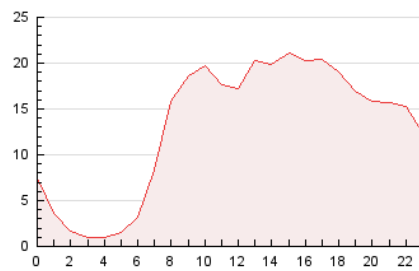

2. Seccions (Nacional i Internacional)

	PÀGINES	%
HOME	53.737	17.11 %
RESTA	260.331	82.89 %

3. Per dia del mes (Nacional i Internacional)

Dia	N. únics	Visites	Pàgines	Dia	N. únics	Visites	Pàgines	Dia	N. únics	Visites	Pàgines
1	3.072	3.992	5.181	11	6.059	7.698	8.943	21	3.185	3.940	5.594
2	4.667	6.172	9.893	12	3.522	4.508	7.032	22	3.054	3.776	5.574
3	8.265	10.101	13.553	13	5.135	6.559	7.250	23	8.763	11.002	12.868
4	7.881	9.957	11.513	14	2.648	3.252	4.792	24	6.407	8.217	9.185
5	5.173	6.811	7.142	15	2.779	3.422	5.149	25	7.632	9.597	10.934
6	8.140	10.311	11.655	16	5.549	7.265	7.869	26	8.138	10.366	12.169
7	8.796	10.564	11.911	17	5.948	7.281	11.071	27	11.702	14.009	17.686
8	8.445	10.462	12.156	18	6.256	7.861	9.452	28	10.915	13.437	16.579
9	8.360	10.969	12.955	19	4.991	6.165	9.059	29	6.772	8.533	10.020
10	6.094	7.495	10.740	20	4.993	6.433	6.914	30	8.074	11.259	12.555
								31	9.901	12.731	16.674

4. Gràfiques (Nacional i Internacional)

4.1 Per dia de la setmana (promig)

N. únics / Visites (x 100)

Pàgines (x 100)

4.2 Per franja horària (promig)

Visites__ (x 1000)

Pàgines (x 1000)

4.3 Per mesos