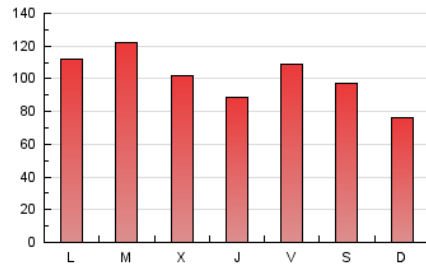

Pàgines (x 100)