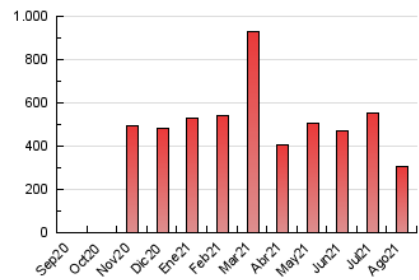

Pàgines (x 1000)