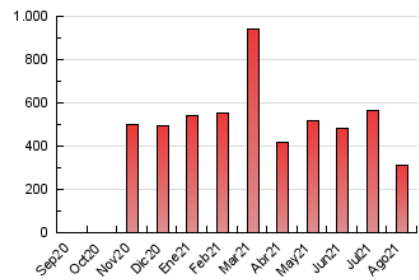

Pàgines (x 1000)