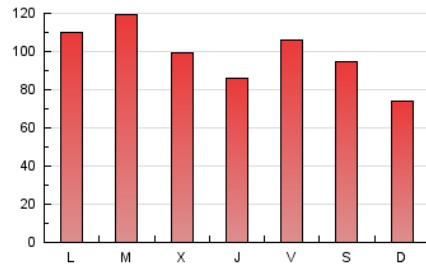

Pàgines (x 100)