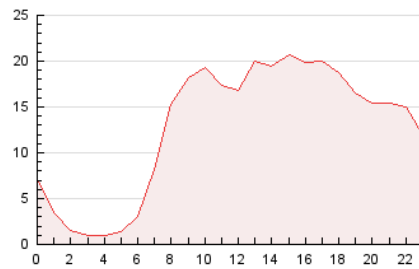

2. Seccions (Nacional)

	PÀGINES	%
HOME	52.266	17.05 %
RESTA	254.231	82.95 %

3. Per dia del mes (Nacional)

Dia	N. únics	Visites	Pàgines	Dia	N. únics	Visites	Pàgines	Dia	N. únics	Visites	Pàgines
1	2.932	3.819	5.074	11	5.698	7.263	8.698	21	3.043	3.772	5.444
2	4.477	5.888	9.699	12	3.373	4.318	6.838	22	2.926	3.628	5.414
3	7.928	9.633	13.239	13	4.801	6.138	7.036	23	8.352	10.469	12.572
4	7.454	9.400	11.215	14	2.534	3.112	4.650	24	6.010	7.749	8.937
5	4.774	6.280	6.882	15	2.663	3.291	4.992	25	7.229	9.028	10.659
6	7.728	9.817	11.381	16	5.186	6.845	7.655	26	7.720	9.833	11.918
7	8.368	10.056	11.585	17	5.764	7.075	10.846	27	11.277	13.455	17.349
8	8.099	10.041	11.873	18	5.884	7.391	9.176	28	10.515	12.938	16.263
9	7.978	10.421	12.648	19	4.807	5.952	8.850	29	6.444	8.115	9.786
10	5.833	7.196	10.455	20	4.666	6.041	6.727	30	7.662	10.621	12.287
								31	9.420	12.099	16.349

4. Gràfiques (Nacional)

4.1 Per dia de la setmana (promig)

N. únics / Visites (x 100)

Pàgines (x 100)

4.2 Per franja horària (promig)

Visites (x 1000)

Pàgines (x 1000)

4.3 Per mesos