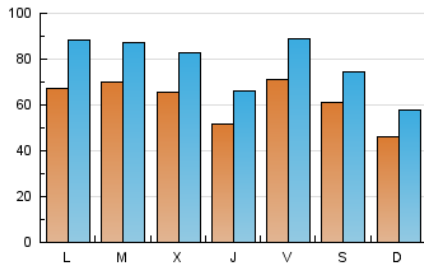

4. Gràfiques (Nacional)

4.1 Per dia de la setmana (promig)

N. únics / Visites (x 100)