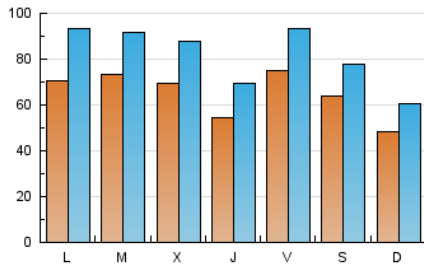

4. Gràfiques (Nacional i Internacional)

4.1 Per dia de la setmana (promig)

N. únics / Visites (x 100)