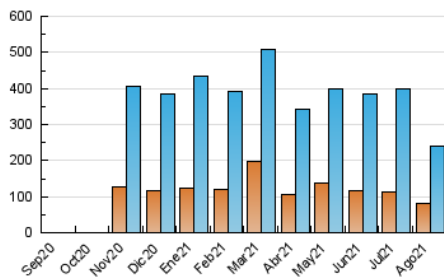

4.3 Per mesos

N. únics / Visites (x 1000)