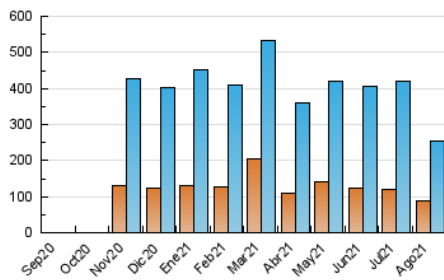

4.3 Per mesos

N. únics / Visites (x 1000)