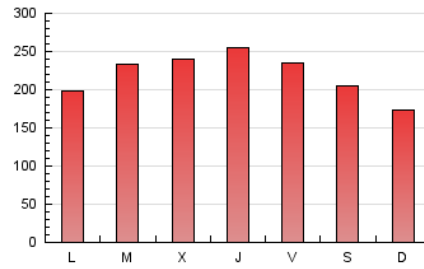

Pàgines (x 100)