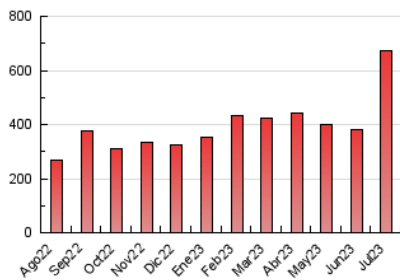

Pàgines (x 1000)