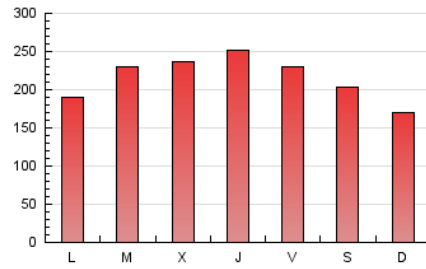

Pàgines (x 100)