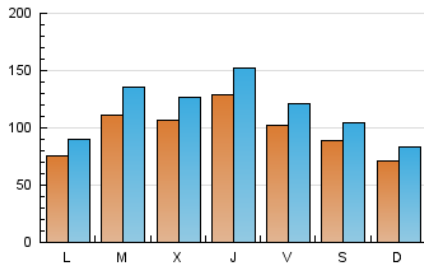

4. Gràfiques (Nacional i Internacional)

4.1 Per dia de la setmana (promig)

N. únics / Visites (x 100)