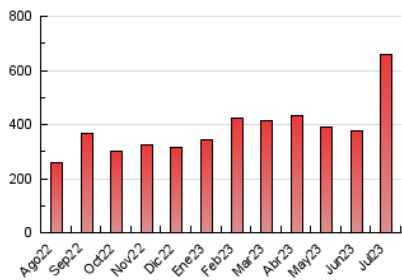

Pàgines (x 1000)