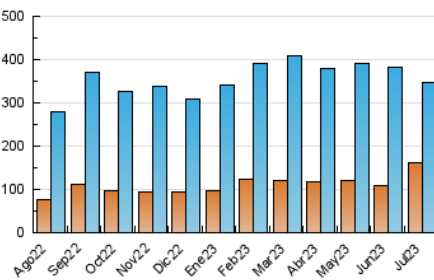

4.3 Per mesos

N. únics / Visites (x 1000)