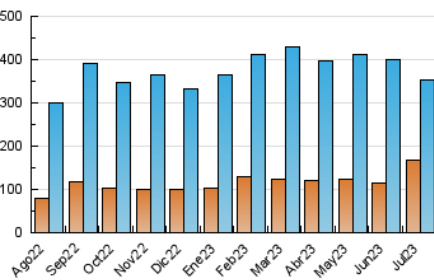

4.3 Per mesos

N. únics / Visites (x 1000)