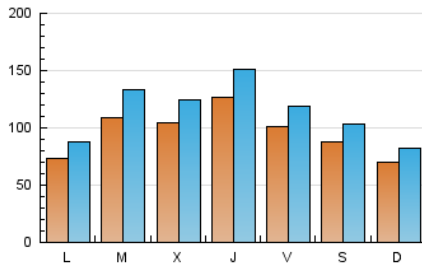

4. Gràfiques (Nacional)

4.1 Per dia de la setmana (promig)

N. únics / Visites (x 100)