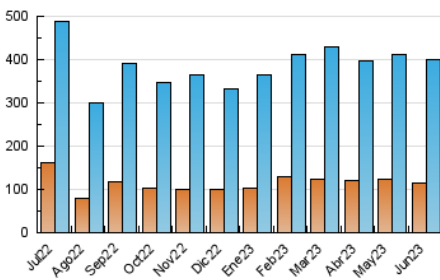

4.3 Per mesos

N. únics / Visites (x 1000)