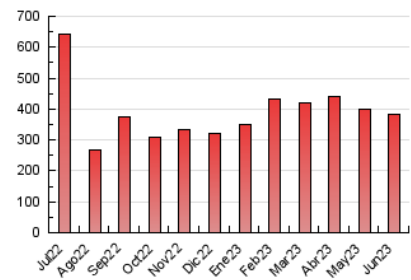

Pàgines (x 1000)