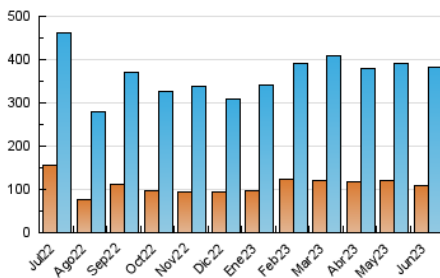

4.3 Per mesos

N. únics / Visites (x 1000)