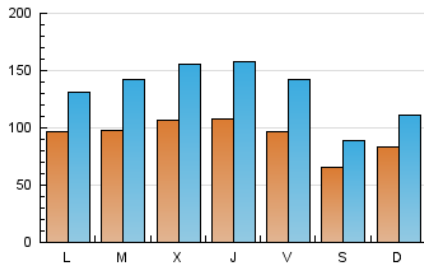

4. Gràfiques (Nacional i Internacional)

4.1 Per dia de la setmana (promig)

N. únics / Visites (x 100)