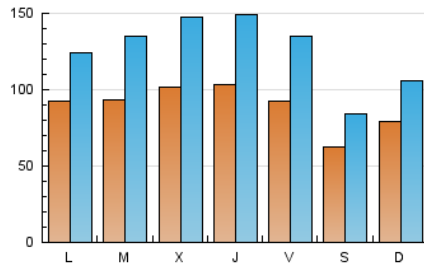

4. Gràfiques (Nacional)

4.1 Per dia de la setmana (promig)

N. únics / Visites (x 100)