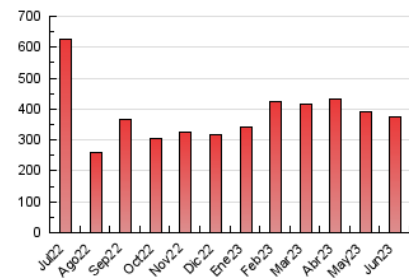

Pàgines (x 1000)