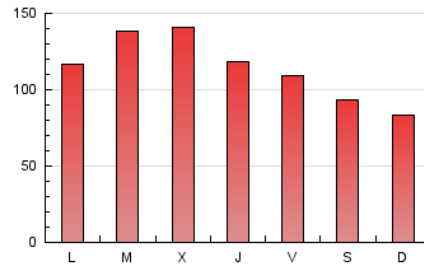

Pàgines (x 100)