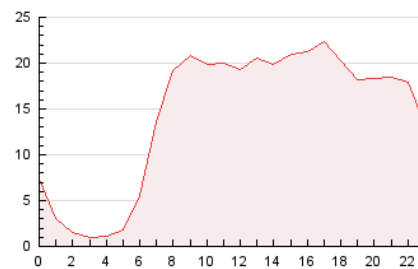

2. Seccions (Nacional)

	PÀGINES	%
HOME	49.204	14.23 %
RESTA	296.475	85.77 %

3. Per dia del mes (Nacional)

Dia	N. únics	Visites	Pàgines	Dia	N. únics	Visites	Pàgines	Dia	N. únics	Visites	Pàgines
1	7.928	11.783	11.956	11	8.147	10.534	11.695	21	9.763	13.522	15.516
2	7.576	11.666	12.007	12	7.057	9.010	9.915	22	8.541	12.509	14.636
3	8.869	13.204	13.324	13	6.978	10.051	11.797	23	7.669	11.054	11.096
4	6.590	8.547	8.901	14	7.199	10.715	10.507	24	5.713	7.651	7.590
5	5.828	7.277	7.299	15	8.048	12.105	11.630	25	3.536	4.401	7.304
6	6.553	8.304	8.230	16	7.803	11.740	11.297	26	3.106	4.025	5.992
7	8.022	12.122	12.720	17	7.720	11.495	11.254	27	9.296	12.101	14.862
8	9.676	14.144	14.680	18	6.601	8.724	9.532	28	10.991	14.975	16.691
9	8.755	12.560	13.191	19	7.028	9.041	10.057	29	11.213	16.158	17.308
10	7.934	11.845	11.534	20	7.476	10.547	11.771	30	8.020	11.704	11.387

4. Gràfiques (Nacional)

4.1 Per dia de la setmana (promig)

N. únics / Visites (x 100)

Pàgines (x 100)

4.2 Per franja horària (promig)

Visites (x 1000)

Pàgines (x 1000)

4.3 Per mesos