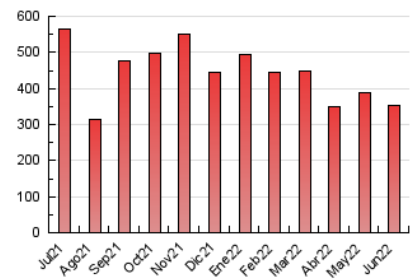

Pàgines (x 1000)