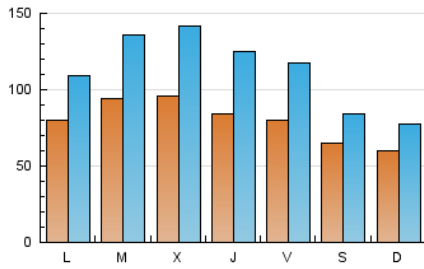

4. Gràfiques (Nacional i Internacional)

4.1 Per dia de la setmana (promig)

N. únics / Visites (x 100)