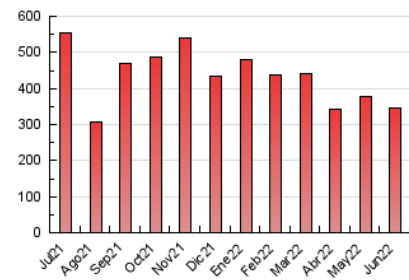

Pàgines (x 1000)