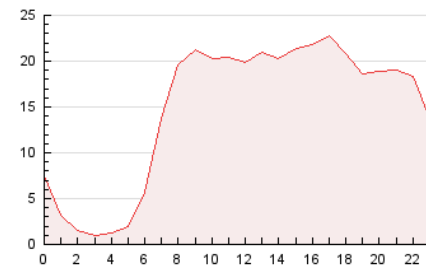

2. Seccions (Nacional i Internacional)

	PÀGINES	%
HOME	50.274	14.20 %
RESTA	303.714	85.80 %

3. Per dia del mes (Nacional i Internacional)

Dia	N. únics	Visites	Pàgines	Dia	N. únics	Visites	Pàgines	Dia	N. únics	Visites	Pàgines
1	8.417	12.662	12.271	11	8.479	10.970	11.944	21	10.213	14.231	15.794
2	8.042	12.503	12.267	12	7.382	9.519	10.144	22	9.000	13.329	14.981
3	9.374	14.144	13.690	13	7.387	10.789	12.094	23	8.119	11.858	11.351
4	6.904	9.039	9.107	14	7.626	11.480	10.741	24	6.033	8.124	7.859
5	6.094	7.702	7.506	15	8.467	12.864	11.868	25	3.693	4.625	7.451
6	6.958	8.830	8.542	16	8.260	12.514	11.562	26	3.253	4.234	6.138
7	8.524	13.049	13.096	17	8.151	12.245	11.565	27	9.764	12.738	15.224
8	10.165	15.023	14.995	18	6.921	9.186	9.769	28	11.455	15.715	17.014
9	9.241	13.388	13.516	19	7.326	9.509	10.238	29	11.730	17.048	17.709
10	8.377	12.647	11.823	20	7.865	11.290	12.047	30	8.492	12.437	11.682

4. Gràfiques (Nacional i Internacional)

4.1 Per dia de la setmana (promig)

N. únics / Visites (x 100)

Pàgines (x 100)

4.2 Per franja horària (promig)

Visites (x 1000)

Pàgines (x 1000)

4.3 Per mesos