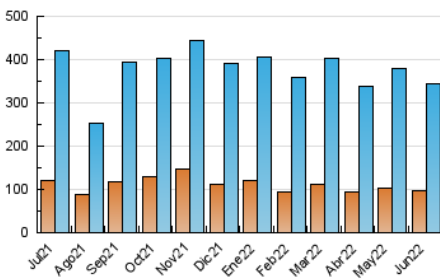

4.3 Per mesos

N. únics / Visites (x 1000)