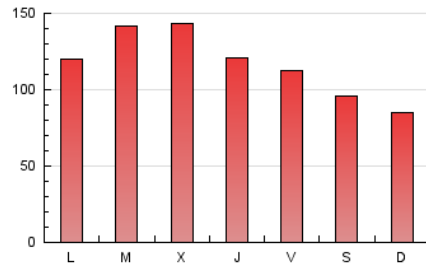

Pàgines (x 100)