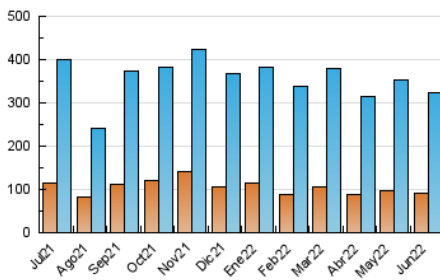

4.3 Per mesos

N. únics / Visites (x 1000)