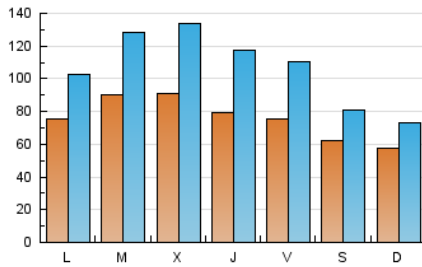

4. Gràfiques (Nacional)

4.1 Per dia de la setmana (promig)

N. únics / Visites (x 100)