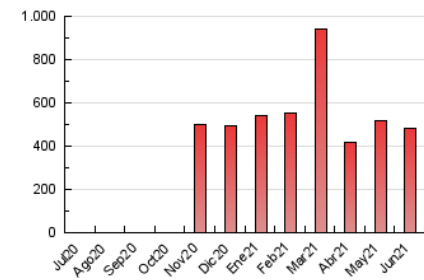

Pàgines (x 1000)