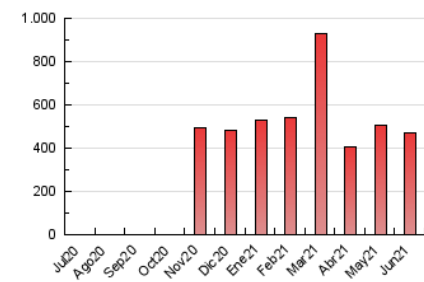

Pàgines (x 1000)