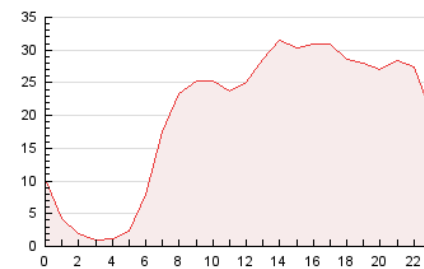

2. Seccions (Nacional i Internacional)

	PÀGINES	%
HOME	65.295	13.56 %
RESTA	416.098	86.44 %

3. Per dia del mes (Nacional i Internacional)

Dia	N. únics	Visites	Pàgines	Dia	N. únics	Visites	Pàgines	Dia	N. únics	Visites	Pàgines
1	13.853	17.602	22.612	11	8.457	12.503	12.680	21	10.505	14.113	16.293
2	12.065	16.516	20.047	12	8.084	10.078	11.437	22	10.488	14.309	16.841
3	10.837	14.873	16.697	13	7.429	9.537	10.883	23	8.413	11.989	12.433
4	10.511	15.329	17.261	14	7.266	10.365	11.913	24	20.513	27.966	42.364
5	8.644	10.989	12.975	15	8.743	11.637	14.763	25	15.514	20.417	24.475
6	7.924	10.043	12.108	16	11.862	16.386	19.091	26	7.897	9.960	10.998
7	9.821	13.160	15.851	17	9.356	13.587	15.115	27	8.096	10.265	11.579
8	10.137	13.160	15.921	18	8.362	12.322	13.272	28	9.914	14.129	16.622
9	11.089	15.183	17.097	19	7.220	9.328	10.724	29	10.439	13.555	17.397
10	9.812	13.783	15.996	20	7.415	9.478	10.520	30	9.427	13.455	15.428

4. Gràfiques (Nacional i Internacional)

4.1 Per dia de la setmana (promig)

N. únics / Visites (x 100)

Pàgines (x 100)

4.2 Per franja horària (promig)

Visites (x 1000)

Pàgines (x 1000)

4.3 Per mesos