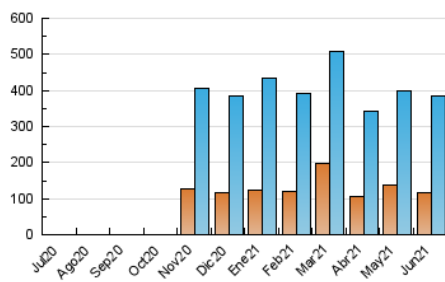

4.3 Per mesos

N. únics / Visites (x 1000)