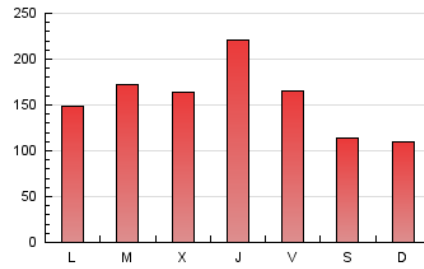

Pàgines (x 100)