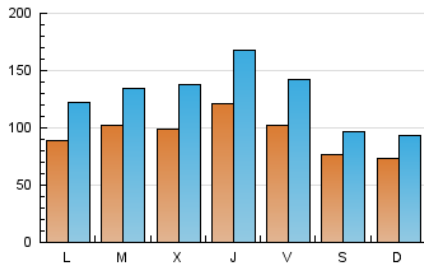

4. Gràfiques (Nacional)

4.1 Per dia de la setmana (promig)

N. únics / Visites (x 100)