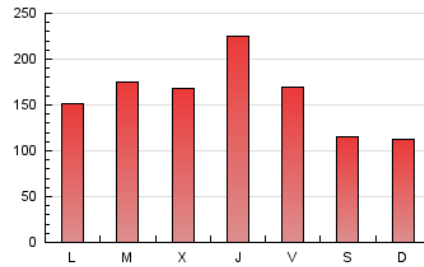

Pàgines (x 100)