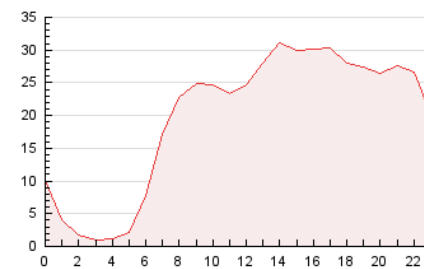

2. Seccions (Nacional)

	PÀGINES	%
HOME	64.064	13.60 %
RESTA	407.048	86.40 %

3. Per dia del mes (Nacional)

Dia	N. únics	Visites	Pàgines	Dia	N. únics	Visites	Pàgines	Dia	N. únics	Visites	Pàgines
1	13.339	16.967	22.248	11	7.946	11.617	12.362	21	9.952	13.316	15.879
2	11.518	15.737	19.734	12	7.765	9.664	11.242	22	9.947	13.571	16.503
3	10.322	14.071	16.399	13	7.131	9.099	10.670	23	7.972	11.248	12.132
4	9.958	14.357	16.933	14	6.807	9.665	11.658	24	20.032	27.338	41.884
5	8.295	10.536	12.759	15	8.191	10.953	14.373	25	14.952	19.561	24.044
6	7.633	9.633	11.909	16	10.425	14.755	17.866	26	7.581	9.537	10.786
7	9.343	12.448	15.598	17	8.627	12.573	14.565	27	7.778	9.862	11.367
8	9.663	12.510	15.635	18	7.866	11.517	12.945	28	9.416	13.340	16.302
9	10.560	14.414	16.783	19	6.932	8.921	10.516	29	9.958	12.946	17.075
10	9.278	12.967	15.658	20	6.971	8.922	10.187	30	8.914	12.634	15.100

4. Gràfiques (Nacional)

4.1 Per dia de la setmana (promig)

N. únics / Visites (x 100)

Pàgines (x 100)

4.2 Per franja horària (promig)

Visites__ (x 1000)

Pàgines (x 1000)

4.3 Per mesos