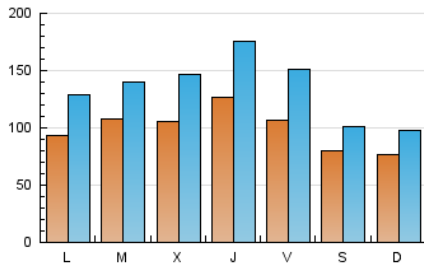

4. Gràfiques (Nacional i Internacional)

4.1 Per dia de la setmana (promig)

N. únics / Visites (x 100)