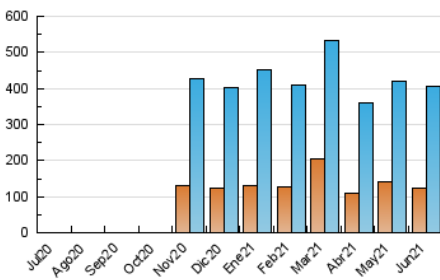

4.3 Per mesos

N. únics / Visites (x 1000)