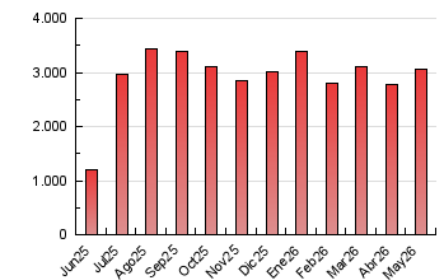

### 4.1 Per dia de la setmana (promig)

N. únics / Visites (x 100)

Pàgines (x 100)

### 4.2 Per franja horària (promig)

Visites\_ (x 1000)

Pàgines (x 1000)

### 4.3 Per mesos

N. únics / Visites (x 1000)

Pàgines (x 1000)