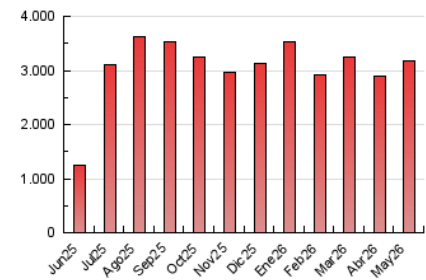

#### 4.2 Per franja horària (promig)

Visites\_ (x 1000)

Pàgines (x 1000)

#### 4.3 Per mesos

N. únics / Visites (x 1000)

Pàgines (x 1000)