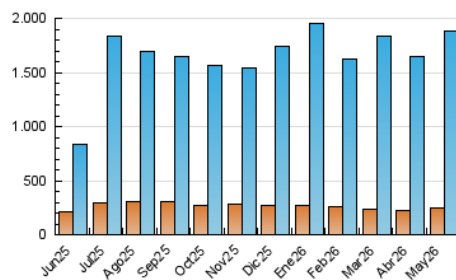

### 4.2 Per franja horària (promig)

Visites\_ (x 1000)

Pàgines (x 1000)

### 4.3 Per mesos

N. únics / Visites (x 1000)

Pàgines (x 1000)