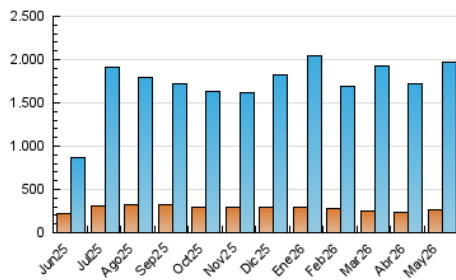

#### 4.2 Per franja horària (promig)

Visites\_ (x 1000)

Pàgines (x 1000)

#### 4.3 Per mesos

N. únics / Visites (x 1000)

Pàgines (x 1000)