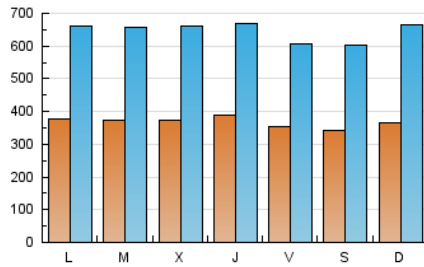

4. Gràfiques (Nacional)

4.1 Per dia de la setmana (promig)

N. únics / Visites (x 100)