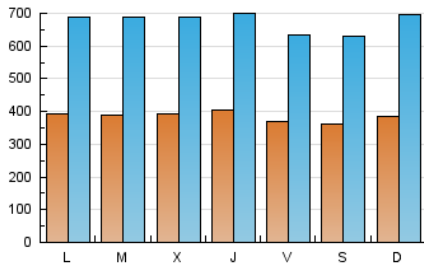

4. Gràfiques (Nacional i Internacional)

4.1 Per dia de la setmana (promig)

N. únics / Visites (x 100)