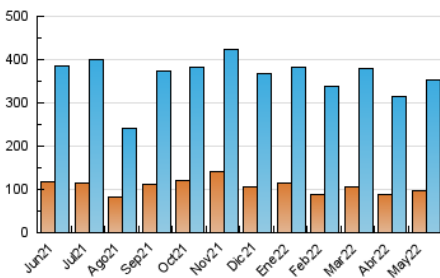

4.3 Per mesos

N. únics / Visites (x 1000)