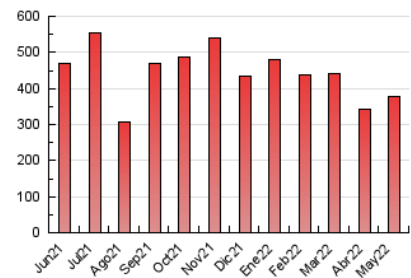

Pàgines (x 1000)