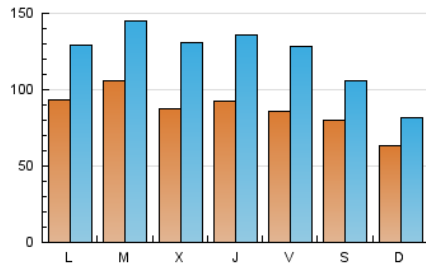

4. Gràfiques (Nacional i Internacional)

4.1 Per dia de la setmana (promig)

N. únics / Visites (x 100)