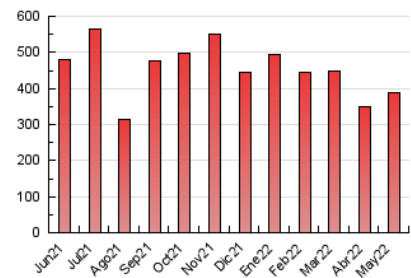

##### 4.2 Per franja horària (promig)

Visites (x 1000)

Pàgines (x 1000)

##### 4.3 Per mesos

N. únics / Visites (x 1000)

Pàgines (x 1000)