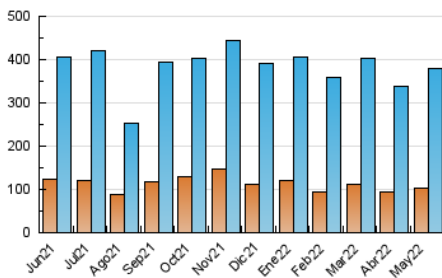

##### 4.2 Per franja horària (promig)

Visites (x 1000)

Pàgines (x 1000)

##### 4.3 Per mesos

N. únics / Visites (x 1000)

Pàgines (x 1000)