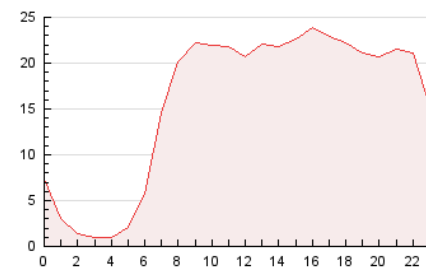

#### 3. Per dia del mes (Nacional)

Dia	N. únics	Visites	Pàgines	Dia	N. únics	Visites	Pàgines	Dia	N. únics	Visites	Pàgines
1	5.849	7.483	7.592	11	7.199	11.046	10.537	21	5.829	7.953	7.950
2	9.234	12.345	14.607	12	7.567	11.356	12.189	22	4.708	6.402	6.137
3	9.744	13.432	14.701	13	7.196	10.909	10.894	23	5.652	8.466	8.667
4	8.634	12.704	12.609	14	5.558	7.825	8.187	24	8.666	11.914	12.461
5	9.897	13.740	13.771	15	5.028	6.716	7.047	25	7.869	11.597	11.258
6	9.379	13.291	13.768	16	8.871	12.436	14.329	26	8.917	13.138	13.665
7	12.270	15.432	18.229	17	12.308	16.325	18.688	27	7.447	11.180	11.303
8	8.787	10.683	11.825	18	9.208	13.294	13.844	28	6.848	9.066	9.768
9	7.649	10.706	12.943	19	8.531	12.463	12.821	29	5.668	7.335	8.106
10	7.584	10.965	11.807	20	8.214	12.641	12.270	30	11.988	15.370	18.255
								31	11.636	15.542	17.993

4. Gràfiques (Nacional)

4.1 Per dia de la setmana (promig)

N. únics / Visites (x 100)

Pàgines (x 100)

4.2 Per franja horària (promig)

Visites (x 1000)

Pàgines (x 1000)

4.3 Per mesos