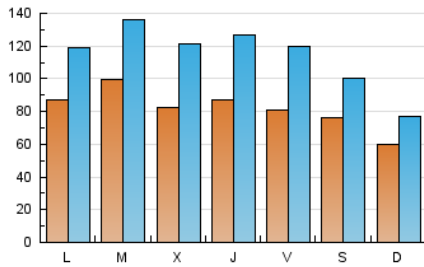

4. Gràfiques (Nacional)

4.1 Per dia de la setmana (promig)

N. únics / Visites (x 100)