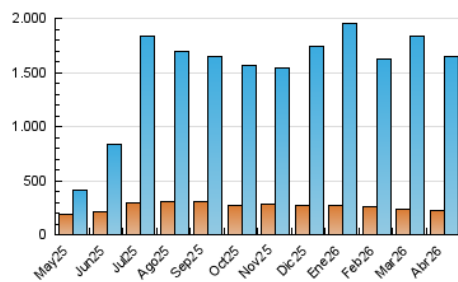

4.3 Per mesos

N. únics / Visites (x 1000)