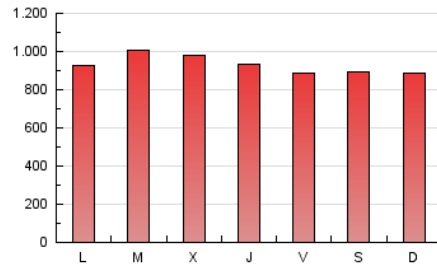

Pàgines (x 100)