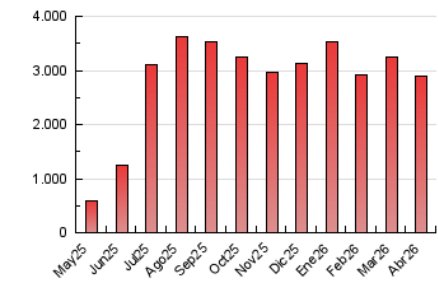

Pàgines (x 1000)