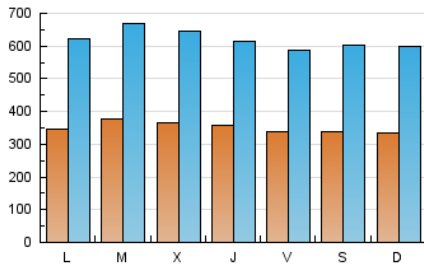

4. Gràfiques (Nacional i Internacional)

4.1 Per dia de la setmana (promig)

N. únics / Visites (x 100)