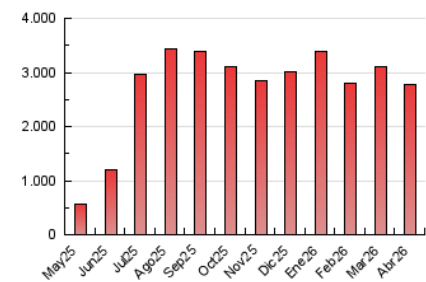

Pàgines (x 1000)