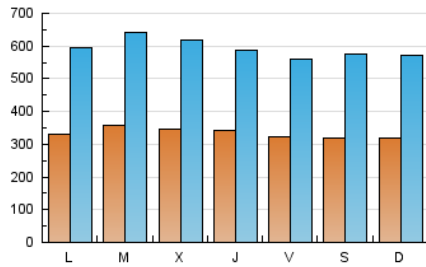

4. Gràfiques (Nacional)

4.1 Per dia de la setmana (promig)

N. únics / Visites (x 100)