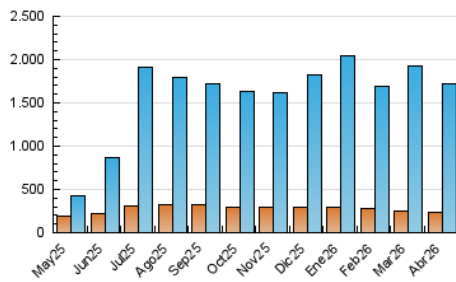

4.3 Per mesos

N. únics / Visites (x 1000)