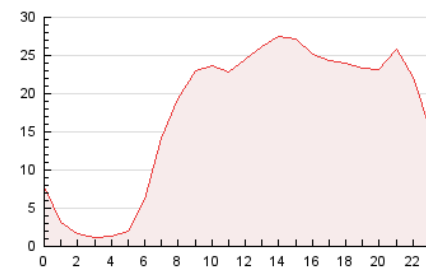

2. Seccions (Nacional i Internacional)

	PÀGINES	%
HOME	57.433	13.85 %
RESTA	357.363	86.15 %

3. Per dia del mes (Nacional i Internacional)

Dia	N. únics	Visites	Pàgines	Dia	N. únics	Visites	Pàgines	Dia	N. únics	Visites	Pàgines
1	8.290	11.840	11.010	11	5.493	7.195	7.409	21	9.536	13.388	14.931
2	6.200	7.987	8.321	12	6.904	9.843	10.404	22	11.826	16.365	19.255
3	4.816	5.787	7.899	13	10.333	13.067	15.985	23	9.363	13.041	14.330
4	4.154	4.931	7.182	14	13.552	18.159	21.503	24	7.721	9.891	12.179
5	4.113	5.130	7.649	15	12.585	17.395	19.963	25	7.755	9.695	11.485
6	8.850	11.571	13.160	16	9.475	13.792	15.520	26	10.738	14.265	16.943
7	11.203	15.071	15.948	17	12.376	15.621	19.709	27	9.795	12.548	14.968
8	7.610	10.969	10.955	18	9.126	11.238	13.130	28	10.692	14.638	16.553
9	7.645	11.285	11.535	19	9.779	13.445	17.428	29	10.598	15.044	16.456
10	6.566	8.755	9.060	20	10.553	13.370	17.739	30	10.897	14.838	16.187

4. Gràfiques (Nacional i Internacional)

4.1 Per dia de la setmana (promig)

N. únics / Visites (x 100)

Pàgines (x 100)

4.2 Per franja horària (promig)

Visites (x 1000)

Pàgines (x 1000)

4.3 Per mesos