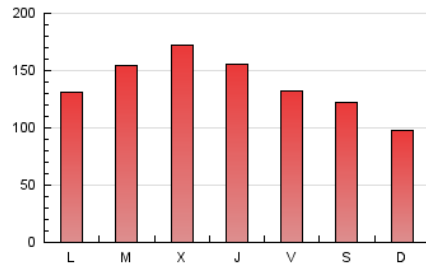

Pàgines (x 100)