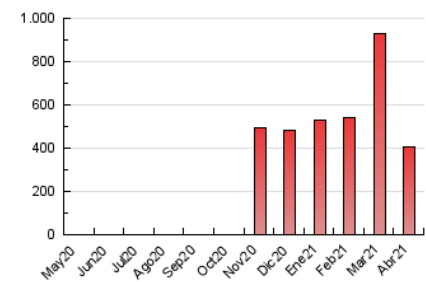

Pàgines (x 1000)