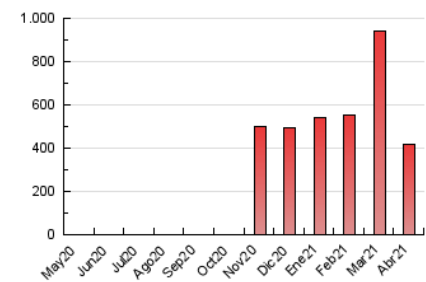

Pàgines (x 1000)