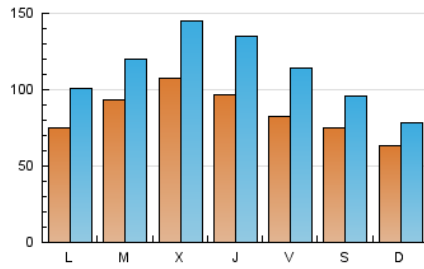

4. Gràfiques (Nacional)

4.1 Per dia de la setmana (promig)

N. únics / Visites (x 100)