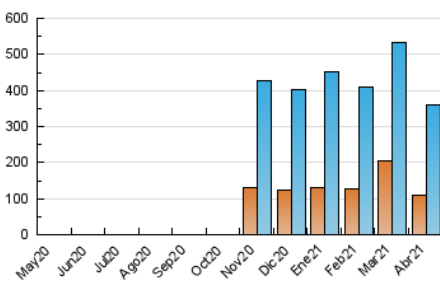

4.3 Per mesos

N. únics / Visites (x 1000)