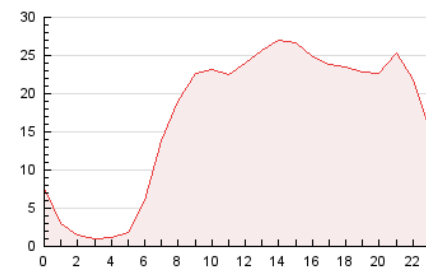

2. Seccions (Nacional)

	PÀGINES	%
HOME	56.334	13.84 %
RESTA	350.601	86.16 %

3. Per dia del mes (Nacional)

Dia	N. únics	Visites	Pàgines	Dia	N. únics	Visites	Pàgines	Dia	N. únics	Visites	Pàgines
1	7.831	11.072	10.766	11	5.205	6.793	7.240	21	9.092	12.666	14.717
2	5.827	7.537	8.130	12	6.544	9.172	10.249	22	11.231	15.602	19.020
3	4.659	5.567	7.765	13	9.837	12.418	15.702	23	8.898	12.266	14.038
4	4.020	4.781	7.019	14	13.084	17.369	21.169	24	7.296	9.344	11.801
5	3.987	4.973	7.511	15	11.990	16.459	19.641	25	7.218	9.034	11.010
6	8.460	10.951	12.986	16	8.955	12.920	15.263	26	10.211	13.495	16.626
7	10.681	14.290	15.690	17	11.957	15.077	19.443	27	9.091	11.706	14.521
8	7.168	10.248	10.698	18	8.796	10.815	12.901	28	10.141	13.827	16.250
9	7.179	10.493	11.309	19	9.296	12.699	17.161	29	10.106	14.173	16.114
10	6.191	8.263	8.839	20	10.085	12.793	17.504	30	10.354	13.983	15.852

4. Gràfiques (Nacional)

4.1 Per dia de la setmana (promig)

N. únics / Visites (x 100)

Pàgines (x 100)

4.2 Per franja horària (promig)

Visites__ (x 1000)

Pàgines (x 1000)

4.3 Per mesos