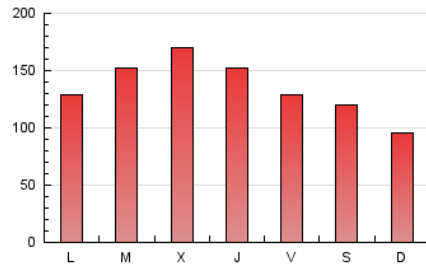

Pàgines (x 100)