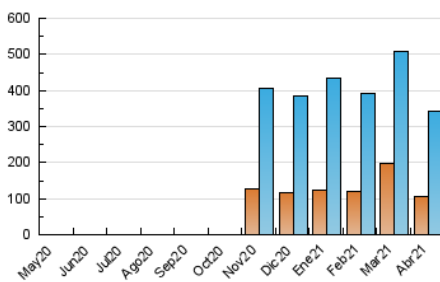

4.3 Per mesos

N. únics / Visites (x 1000)