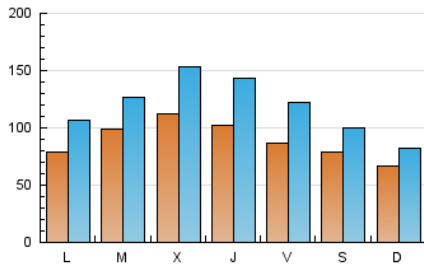

4. Gràfiques (Nacional i Internacional)

4.1 Per dia de la setmana (promig)

N. únics / Visites (x 100)