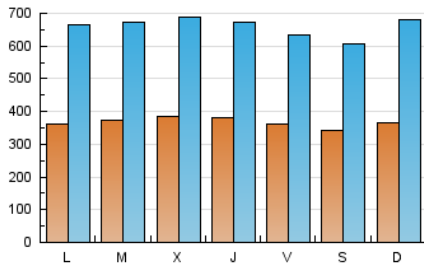

4. Gràfiques (Nacional i Internacional)

4.1 Per dia de la setmana (promig)

N. únics / Visites (x 100)