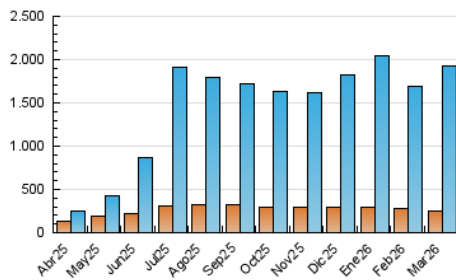

4.3 Per mesos

N. únics / Visites (x 1000)