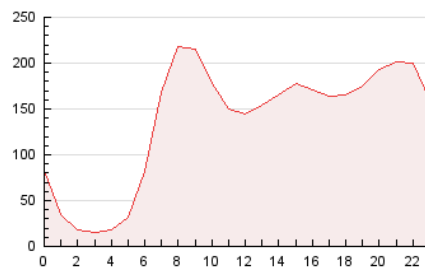

2. Seccions (Nacional i Internacional)

	PÀGINES	%
HOME	59.025	1.82 %
RESTA	3.191.843	98.18 %

3. Per dia del mes (Nacional i Internacional)

Dia	N. únics	Visites	Pàgines	Dia	N. únics	Visites	Pàgines	Dia	N. únics	Visites	Pàgines
1	40.300	77.799	122.106	11	36.961	67.959	108.113	21	32.638	56.427	88.609
2	39.769	76.078	120.599	12	38.564	68.158	106.930	22	34.632	64.030	102.144
3	44.079	82.764	133.784	13	37.474	65.257	101.162	23	33.799	61.638	97.413
4	43.489	78.323	125.931	14	36.100	64.153	101.465	24	35.654	61.698	97.884
5	39.309	70.771	117.452	15	36.990	72.686	114.649	25	36.418	62.142	102.371
6	37.379	67.610	109.811	16	36.398	66.264	101.530	26	36.068	63.248	101.672
7	37.162	67.983	106.571	17	35.231	62.976	99.294	27	33.376	56.946	90.139
8	37.337	66.760	102.866	18	36.626	66.804	107.003	28	31.334	53.953	86.582
9	38.852	70.276	106.893	19	38.027	66.895	106.603	29	32.671	58.478	94.202
10	38.325	71.487	113.883	20	36.127	63.959	100.325	30	32.928	57.874	91.715
								31	33.304	57.819	91.167

4. Gràfiques (Nacional i Internacional)

4.1 Per dia de la setmana (promig)

N. únics / Visites (x 100)

Pàgines (x 100)

4.2 Per franja horària (promig)

Visites_ (x 1000)

Pàgines (x 1000)

4.3 Per mesos