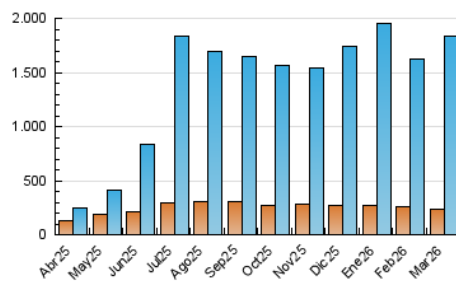

4.3 Per mesos

N. únics / Visites (x 1000)