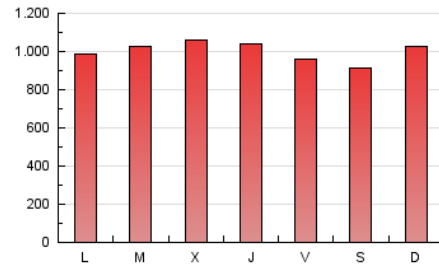

Pàgines (x 100)