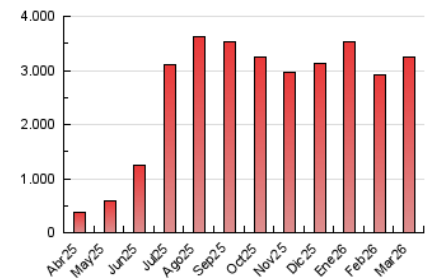

Pàgines (x 1000)