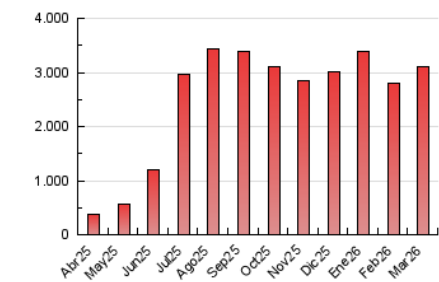

Pàgines (x 1000)