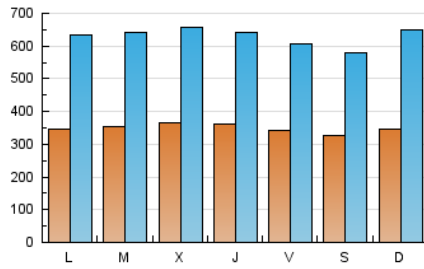

4. Gràfiques (Nacional)

4.1 Per dia de la setmana (promig)

N. únics / Visites (x 100)