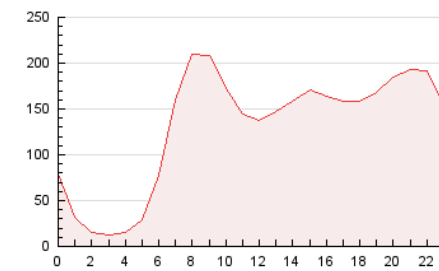

2. Seccions (Nacional)

	PÀGINES	%
HOME	56.633	1.82 %
RESTA	3.054.170	98.18 %

3. Per dia del mes (Nacional)

Dia	N. únics	Visites	Pàgines	Dia	N. únics	Visites	Pàgines	Dia	N. únics	Visites	Pàgines
1	38.540	74.515	117.181	11	34.913	64.373	103.320	21	31.043	53.800	84.581
2	37.272	72.171	115.136	12	36.641	65.079	102.331	22	32.975	61.175	97.639
3	41.697	78.697	127.252	13	35.571	62.221	96.754	23	32.188	58.899	93.275
4	41.614	75.221	120.951	14	34.254	61.158	97.228	24	33.985	59.015	93.961
5	37.565	67.820	113.030	15	35.067	69.228	109.267	25	34.638	59.370	98.184
6	35.687	64.556	105.491	16	34.626	63.122	96.835	26	34.420	60.531	97.603
7	35.358	65.208	101.964	17	33.271	59.904	94.715	27	31.772	54.393	86.385
8	35.578	63.838	98.625	18	34.783	63.583	102.302	28	29.630	51.222	82.518
9	37.073	67.182	102.649	19	36.289	63.898	102.203	29	30.943	55.582	89.968
10	36.460	68.326	109.177	20	34.479	61.284	96.502	30	31.125	54.843	86.928
								31	31.435	54.796	86.848

4. Gràfiques (Nacional)

4.1 Per dia de la setmana (promig)

N. únics / Visites (x 100)

Pàgines (x 100)

4.2 Per franja horària (promig)

Visites_ (x 1000)

Pàgines (x 1000)

4.3 Per mesos