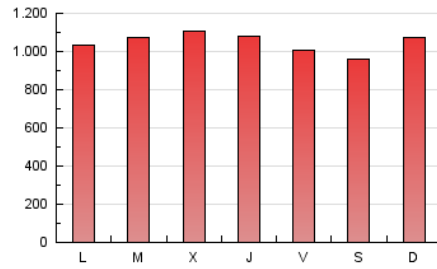

Pàgines (x 100)