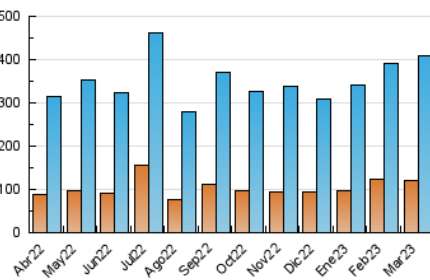

#### 3. Per dia del mes (Nacional)

Dia	N. únics	Visites	Pàgines	Dia	N. únics	Visites	Pàgines	Dia	N. únics	Visites	Pàgines
1	8.043	12.202	10.859	11	6.257	8.276	7.637	21	8.992	12.688	19.091
2	7.565	11.636	11.022	12	5.051	6.641	5.649	22	10.950	16.275	18.621
3	9.262	13.087	12.714	13	9.620	13.351	13.871	23	9.523	13.975	13.826
4	9.070	11.644	11.999	14	11.759	16.212	16.981	24	9.480	13.779	13.697
5	7.669	9.466	9.424	15	10.810	15.369	14.932	25	8.664	11.843	12.459
6	8.194	11.281	11.240	16	10.792	14.709	14.032	26	10.254	12.854	14.892
7	10.955	15.101	14.600	17	12.498	16.774	16.451	27	8.947	12.314	13.833
8	11.970	16.590	16.197	18	9.009	11.452	11.110	28	9.632	13.451	12.653
9	12.748	17.447	17.301	19	7.130	9.005	8.449	29	10.623	15.151	14.032
10	10.516	14.505	14.336	20	8.342	11.429	12.062	30	11.257	15.400	14.926
								31	9.521	13.625	15.202

### 4.2 Per franja horària (promig)

Visites\_ (x 1000)

Pàgines (x 1000)

### 4.3 Per mesos

N. únics / Visites (x 1000)

Pàgines (x 1000)