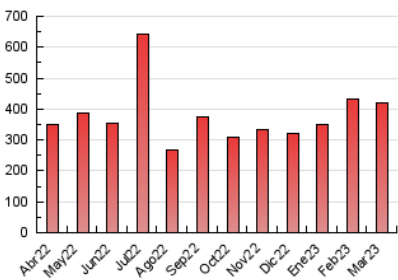

### 3. Per dia del mes (Nacional i Internacional)

Dia	N. únics	Visites	Pàgines	Dia	N. únics	Visites	Pàgines	Dia	N. únics	Visites	Pàgines
1	8.440	12.910	11.047	11	6.584	8.692	7.836	21	9.389	13.382	19.317
2	8.001	12.334	11.250	12	5.332	7.037	5.804	22	11.405	17.098	18.920
3	9.685	13.822	12.919	13	10.022	13.947	14.116	23	9.916	14.689	14.058
4	9.448	12.165	12.225	14	12.204	16.865	17.269	24	9.930	14.539	13.992
5	7.954	9.896	9.643	15	11.241	16.107	15.181	25	9.058	12.390	12.756
6	8.556	11.889	11.442	16	11.225	15.388	14.265	26	10.625	13.337	15.233
7	11.353	15.760	14.853	17	13.007	17.529	16.750	27	9.439	12.997	14.131
8	12.442	17.388	16.495	18	9.347	11.936	11.355	28	10.026	14.139	12.881
9	13.212	18.210	17.599	19	7.450	9.426	8.663	29	11.106	15.904	14.243
10	11.540	16.007	14.602	20	8.726	12.035	12.295	30	11.773	16.188	15.162
								31	9.978	14.381	15.507

##### 4.2 Per franja horària (promig)

Visites\_ (x 1000)

Pàgines (x 1000)

##### 4.3 Per mesos

N. únics / Visites (x 1000)

Pàgines (x 1000)