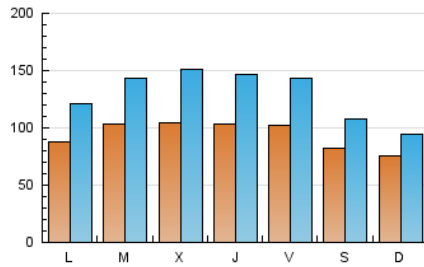

4. Gràfiques (Nacional)

4.1 Per dia de la setmana (promig)

N. únics / Visites (x 100)