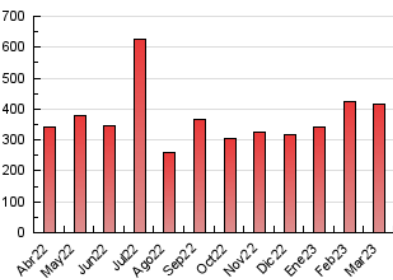

#### 3. Per dia del mes (Nacional)

Dia	N. únics	Visites	Pàgines	Dia	N. únics	Visites	Pàgines	Dia	N. únics	Visites	Pàgines
1	8.043	12.202	10.859	11	6.257	8.276	7.637	21	8.992	12.688	19.091
2	7.565	11.636	11.022	12	5.051	6.641	5.649	22	10.950	16.275	18.621
3	9.262	13.087	12.714	13	9.620	13.351	13.871	23	9.523	13.975	13.826
4	9.070	11.644	11.999	14	11.759	16.212	16.981	24	9.480	13.779	13.697
5	7.669	9.466	9.424	15	10.810	15.369	14.932	25	8.664	11.843	12.459
6	8.194	11.281	11.240	16	10.792	14.709	14.032	26	10.254	12.854	14.892
7	10.955	15.101	14.600	17	12.498	16.774	16.451	27	8.947	12.314	13.833
8	11.970	16.590	16.197	18	9.009	11.452	11.110	28	9.632	13.451	12.653
9	12.748	17.447	17.301	19	7.130	9.005	8.449	29	10.623	15.151	14.032
10	10.516	14.505	14.336	20	8.342	11.429	12.062	30	11.257	15.400	14.926
								31	9.521	13.625	15.202

### 4.1 Per dia de la setmana (promig)

N. únics / Visites (x 100)

Pàgines (x 100)

### 4.2 Per franja horària (promig)

Visites\_ (x 1000)

Pàgines (x 1000)

### 4.3 Per mesos

N. únics / Visites (x 1000)

Pàgines (x 1000)