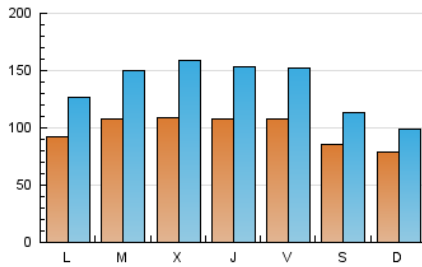

4. Gràfiques (Nacional i Internacional)

4.1 Per dia de la setmana (promig)

N. únics / Visites (x 100)