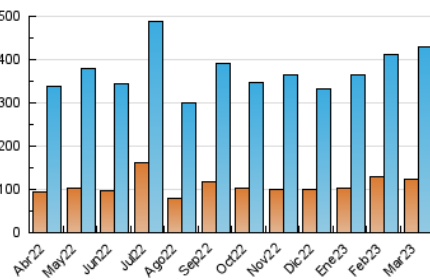

##### 4.2 Per franja horària (promig)

Visites\_ (x 1000)

Pàgines (x 1000)

##### 4.3 Per mesos

N. únics / Visites (x 1000)

Pàgines (x 1000)