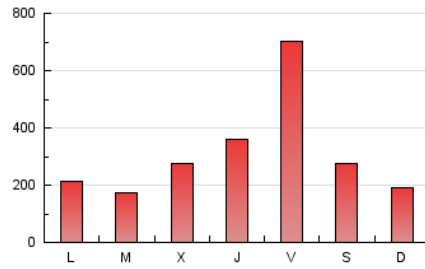

Pàgines (x 100)