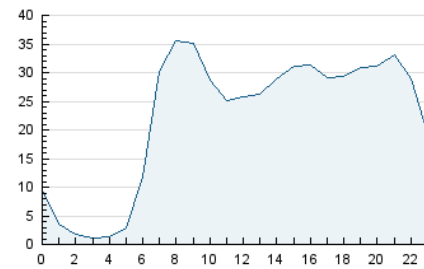

2. Seccions (Nacional i Internacional)

	PÀGINES	%
HOME	74.294	7.87 %
RESTA	869.566	92.13 %

3. Per dia del mes (Nacional i Internacional)

Dia	N. únics	Visites	Pàgines	Dia	N. únics	Visites	Pàgines	Dia	N. únics	Visites	Pàgines
1	16.253	20.850	27.628	11	12.059	16.388	19.243	21	7.802	9.922	11.493
2	10.213	12.781	16.952	12	8.784	12.859	13.312	22	8.347	11.340	13.154
3	37.874	46.917	64.630	13	5.881	7.733	8.312	23	7.933	10.306	12.238
4	31.222	37.776	87.877	14	5.185	6.783	7.292	24	10.309	13.927	15.481
5	42.222	49.106	237.492	15	8.693	11.717	13.562	25	11.849	16.398	18.942
6	17.485	19.831	78.769	16	10.556	13.088	16.334	26	11.327	15.663	17.236
7	11.245	13.266	40.069	17	12.761	17.358	20.817	27	8.029	10.253	11.827
8	13.707	16.958	29.807	18	11.795	16.044	18.664	28	11.918	14.501	18.198
9	14.264	16.455	20.662	19	8.570	12.373	12.196	29	15.782	19.217	22.641
10	11.449	15.135	17.641	20	7.683	10.014	11.459	30	15.534	19.545	21.392
								31	13.024	17.363	18.540

4. Gràfiques (Nacional i Internacional)

4.1 Per dia de la setmana (promig)

N. únics / Visites (x 100)

Pàgines (x 100)

4.2 Per franja horària (promig)

Visites__ (x 1000)

Pàgines (x 1000)

4.3 Per mesos