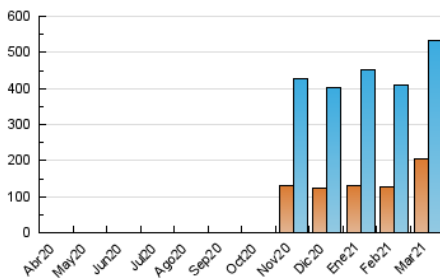

4.3 Per mesos

N. únics / Visites (x 1000)