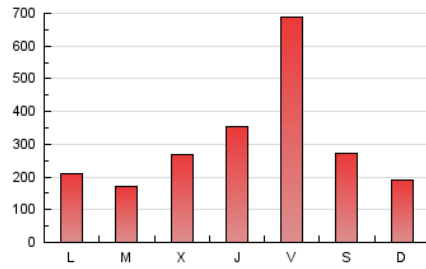

Pàgines (x 100)