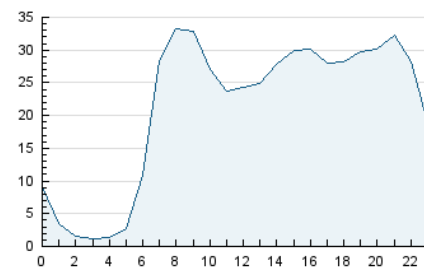

2. Seccions (Nacional)

	PÀGINES	%
HOME	72.890	7.86 %
RESTA	854.732	92.14 %

3. Per dia del mes (Nacional)

Dia	N. únics	Visites	Pàgines	Dia	N. únics	Visites	Pàgines	Dia	N. únics	Visites	Pàgines
1	15.667	19.977	27.177	11	11.511	15.546	18.829	21	7.451	9.442	11.218
2	9.669	12.108	16.579	12	8.231	11.865	12.945	22	7.848	10.583	12.859
3	36.863	45.609	63.627	13	5.538	7.282	8.094	23	7.454	9.682	11.969
4	30.305	36.527	86.599	14	4.875	6.352	7.119	24	9.806	13.176	15.162
5	41.296	47.759	234.414	15	8.203	10.942	13.269	25	11.291	15.540	18.606
6	16.934	19.154	77.581	16	10.006	12.411	15.953	26	10.787	14.787	16.860
7	10.814	12.688	39.323	17	12.219	16.478	20.415	27	7.669	9.778	11.558
8	13.104	16.039	29.217	18	11.138	15.088	18.245	28	11.565	14.031	17.935
9	13.594	15.713	20.258	19	8.061	11.541	11.866	29	15.196	18.414	22.277
10	10.905	14.296	17.282	20	7.298	9.519	11.219	30	14.861	18.644	20.980
				21				31	12.468	16.464	18.187

4. Gràfiques (Nacional)

4.1 Per dia de la setmana (promig)

N. únics / Visites (x 100)

Pàgines (x 100)

4.2 Per franja horària (promig)

Visites__ (x 1000)

Pàgines (x 1000)

4.3 Per mesos