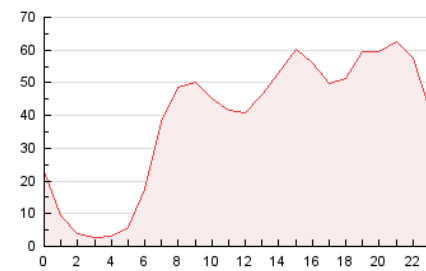

2. Seccions (Nacional)

	PÀGINES	%
HOME	72.890	7.86 %
RESTA	854.732	92.14 %

3. Per dia del mes (Nacional)

Dia	N. únics	Visites	Pàgines	Dia	N. únics	Visites	Pàgines	Dia	N. únics	Visites	Pàgines
1	15.667	19.977	27.177	11	11.511	15.546	18.829	21	7.451	9.442	11.218
2	9.669	12.108	16.579	12	8.231	11.865	12.945	22	7.848	10.583	12.859
3	36.863	45.609	63.627	13	5.538	7.282	8.094	23	7.454	9.682	11.969
4	30.305	36.527	86.599	14	4.875	6.352	7.119	24	9.806	13.176	15.162
5	41.296	47.759	234.414	15	8.203	10.942	13.269	25	11.291	15.540	18.606
6	16.934	19.154	77.581	16	10.006	12.411	15.953	26	10.787	14.787	16.860
7	10.814	12.688	39.323	17	12.219	16.478	20.415	27	7.669	9.778	11.558
8	13.104	16.039	29.217	18	11.138	15.088	18.245	28	11.565	14.031	17.935
9	13.594	15.713	20.258	19	8.061	11.541	11.866	29	15.196	18.414	22.277
10	10.905	14.296	17.282	20	7.298	9.519	11.219	30	14.861	18.644	20.980
				21				31	12.468	16.464	18.187

4. Gràfiques (Nacional)

4.1 Per dia de la setmana (promig)

N. únics / Visites (x 100)

Pàgines (x 100)

4.2 Per franja horària (promig)

Visites__ (x 1000)

Pàgines (x 1000)

4.3 Per mesos