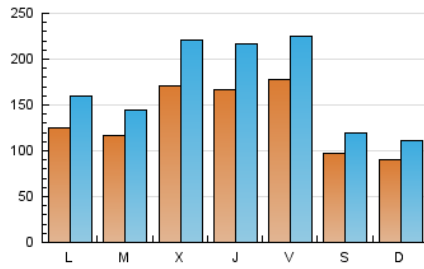

4. Gràfiques (Nacional i Internacional)

4.1 Per dia de la setmana (promig)

N. únics / Visites (x 100)