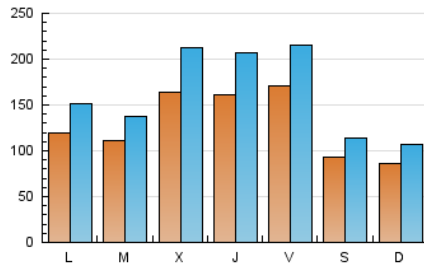

4. Gràfiques (Nacional)

4.1 Per dia de la setmana (promig)

N. únics / Visites (x 100)