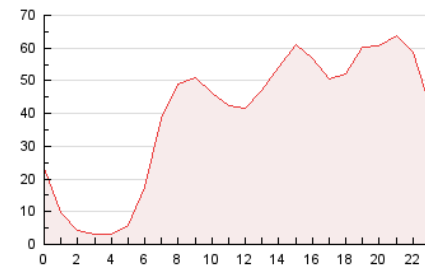

2. Seccions (Nacional i Internacional)

	PÀGINES	%
HOME	74.294	7.87 %
RESTA	869.566	92.13 %

3. Per dia del mes (Nacional i Internacional)

Dia	N. únics	Visites	Pàgines	Dia	N. únics	Visites	Pàgines	Dia	N. únics	Visites	Pàgines
1	16.253	20.850	27.628	11	12.059	16.388	19.243	21	7.802	9.922	11.493
2	10.213	12.781	16.952	12	8.784	12.859	13.312	22	8.347	11.340	13.154
3	37.874	46.917	64.630	13	5.881	7.733	8.312	23	7.933	10.306	12.238
4	31.222	37.776	87.877	14	5.185	6.783	7.292	24	10.309	13.927	15.481
5	42.222	49.106	237.492	15	8.693	11.717	13.562	25	11.849	16.398	18.942
6	17.485	19.831	78.769	16	10.556	13.088	16.334	26	11.327	15.663	17.236
7	11.245	13.266	40.069	17	12.761	17.358	20.817	27	8.029	10.253	11.827
8	13.707	16.958	29.807	18	11.795	16.044	18.664	28	11.918	14.501	18.198
9	14.264	16.455	20.662	19	8.570	12.373	12.196	29	15.782	19.217	22.641
10	11.449	15.135	17.641	20	7.683	10.014	11.459	30	15.534	19.545	21.392
								31	13.024	17.363	18.540

4. Gràfiques (Nacional i Internacional)

4.1 Per dia de la setmana (promig)

N. únics / Visites (x 100)

Pàgines (x 100)

4.2 Per franja horària (promig)

Visites__ (x 1000)

Pàgines (x 1000)

4.3 Per mesos