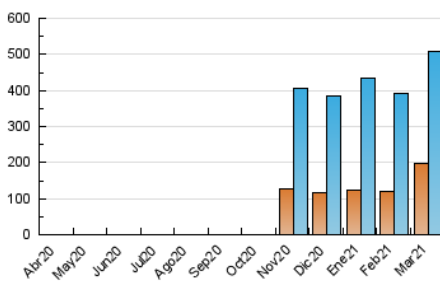

4.3 Per mesos

N. únics / Visites (x 1000)