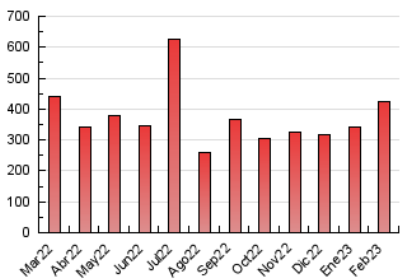

Pàgines (x 1000)