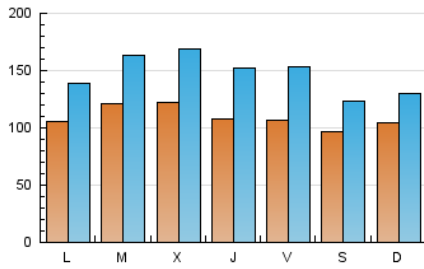

4. Gràfiques (Nacional i Internacional)

4.1 Per dia de la setmana (promig)

N. únics / Visites (x 100)