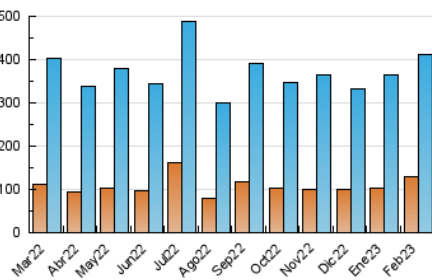

4.3 Per mesos

N. únics / Visites (x 1000)