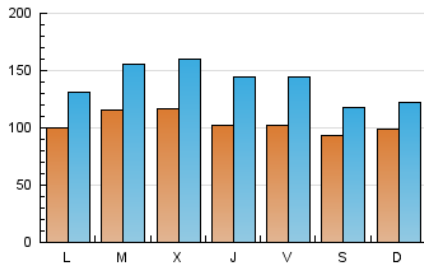

4. Gràfiques (Nacional)

4.1 Per dia de la setmana (promig)

N. únics / Visites (x 100)