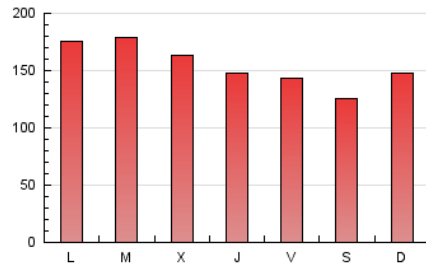

Pàgines (x 100)