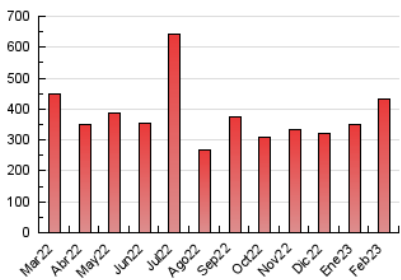

Pàgines (x 1000)