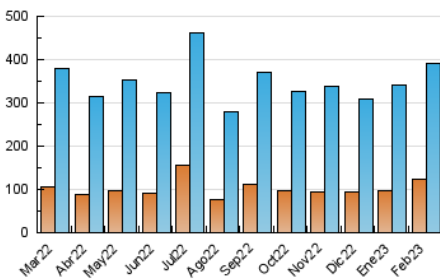

4.3 Per mesos

N. únics / Visites (x 1000)