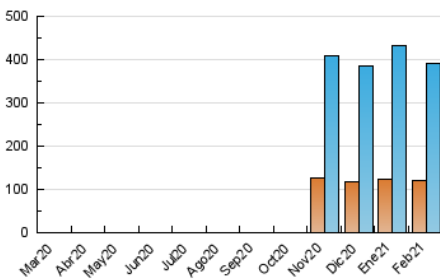

4.3 Per mesos

N. únics / Visites (x 1000)