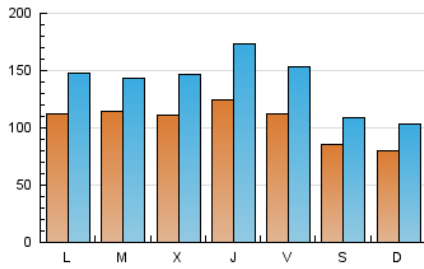

4. Gràfiques (Nacional)

4.1 Per dia de la setmana (promig)

N. únics / Visites (x 100)