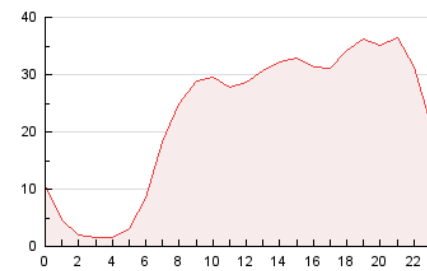

#### 3. Per dia del mes (Nacional)

Dia	N. únics	Visites	Pàgines	Dia	N. únics	Visites	Pàgines	Dia	N. únics	Visites	Pàgines
1	12.147	15.576	19.859	11	12.147	17.129	23.055	21	10.598	12.960	17.950
2	12.944	16.354	21.942	12	11.193	15.306	23.574	22	14.827	18.804	25.179
3	13.867	17.665	24.168	13	7.355	9.511	12.757	23	12.758	15.607	39.319
4	13.656	19.613	23.491	14	7.138	9.754	12.587	24	11.249	15.115	31.203
5	10.852	15.159	18.256	15	8.305	11.444	14.974	25	11.844	15.760	24.320
6	7.776	10.221	12.506	16	9.759	12.455	16.800	26	11.369	15.686	21.528
7	7.266	9.464	10.876	17	10.217	13.587	16.406	27	8.668	10.967	15.743
8	9.770	13.480	16.989	18	11.964	16.697	19.866	28	7.094	9.100	11.876
9	10.161	12.715	16.363	19	11.281	15.184	17.578				
10	8.959	12.465	17.741	20	10.526	12.898	16.160				

4. Gràfiques (Nacional)

4.1 Per dia de la setmana (promig)

N. únics / Visites (x 100)

Pàgines (x 100)

4.2 Per franja horària (promig)

Visites (x 1000)

Pàgines (x 1000)

4.3 Per mesos