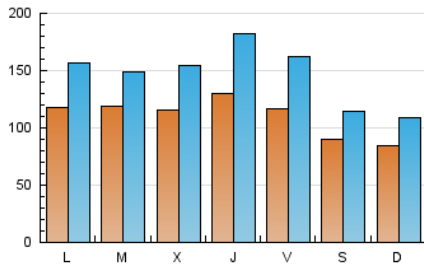

4. Gràfiques (Nacional i Internacional)

4.1 Per dia de la setmana (promig)

N. únics / Visites (x 100)