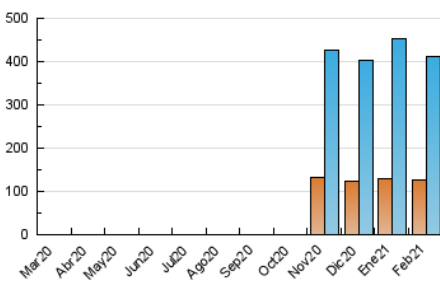

4.3 Per mesos

N. únics / Visites (x 1000)