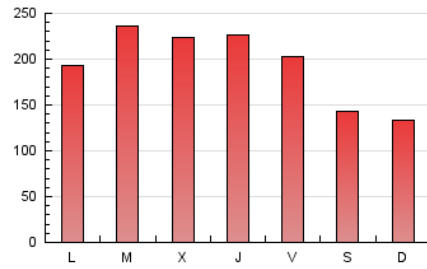

Pàgines (x 100)