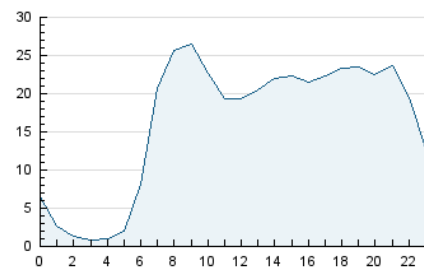

#### 3. Per dia del mes (Nacional)

Dia	N. únics	Visites	Pàgines	Dia	N. únics	Visites	Pàgines	Dia	N. únics	Visites	Pàgines
1	12.147	15.576	19.859	11	12.147	17.129	23.055	21	10.598	12.960	17.950
2	12.944	16.354	21.942	12	11.193	15.306	23.574	22	14.827	18.804	25.179
3	13.867	17.665	24.168	13	7.355	9.511	12.757	23	12.758	15.607	39.319
4	13.656	19.613	23.491	14	7.138	9.754	12.587	24	11.249	15.115	31.203
5	10.852	15.159	18.256	15	8.305	11.444	14.974	25	11.844	15.760	24.320
6	7.776	10.221	12.506	16	9.759	12.455	16.800	26	11.369	15.686	21.528
7	7.266	9.464	10.876	17	10.217	13.587	16.406	27	8.668	10.967	15.743
8	9.770	13.480	16.989	18	11.964	16.697	19.866	28	7.094	9.100	11.876
9	10.161	12.715	16.363	19	11.281	15.184	17.578				
10	8.959	12.465	17.741	20	10.526	12.898	16.160				

4. Gràfiques (Nacional)

4.1 Per dia de la setmana (promig)

N. únics / Visites (x 100)

Pàgines (x 100)

4.2 Per franja horària (promig)

Visites (x 1000)

Pàgines (x 1000)

4.3 Per mesos