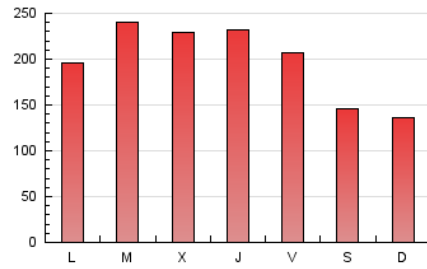

Pàgines (x 100)