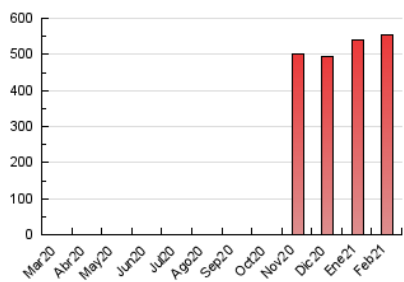

Pàgines (x 1000)