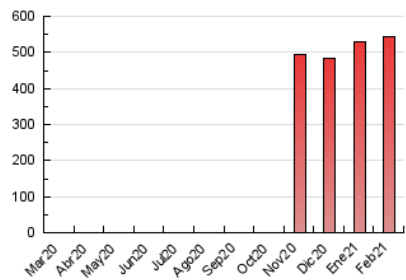

Pàgines (x 1000)