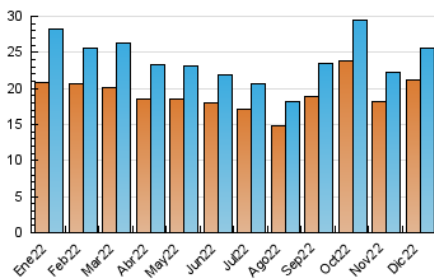

4.3 Per mesos

N. únics / Visites (x 1000)