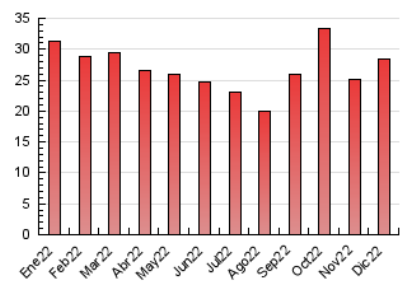

##### 4.2 Per franja horària (promig)

Visites\_\_ (x 1000)

Pàgines (x 1000)

##### 4.3 Per mesos

N. únics / Visites (x 1000)

Pàgines (x 1000)