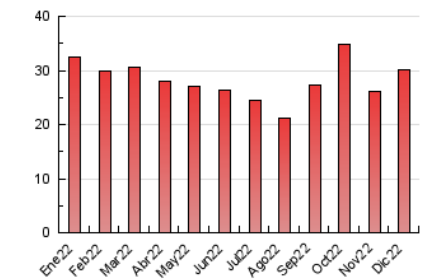

Pàgines (x 1000)