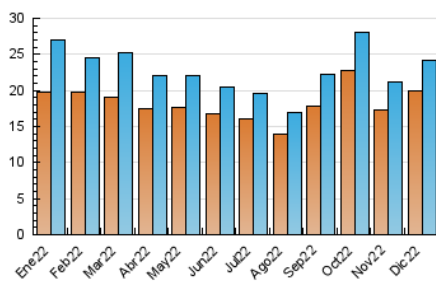

##### 4.1 Per dia de la setmana (promig)

N. únics / Visites (x 100)

Pàgines (x 100)

##### 4.2 Per franja horària (promig)

Visites\_\_ (x 1000)

Pàgines (x 1000)

##### 4.3 Per mesos

N. únics / Visites (x 1000)

Pàgines (x 1000)