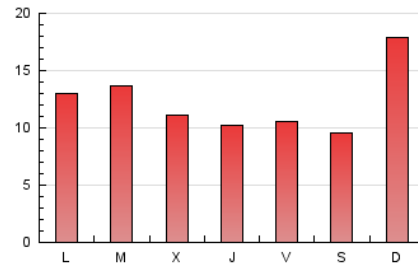

Pàgines (x 100)