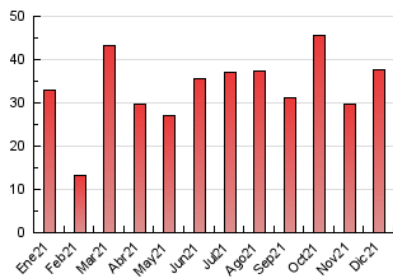

Pàgines (x 1000)