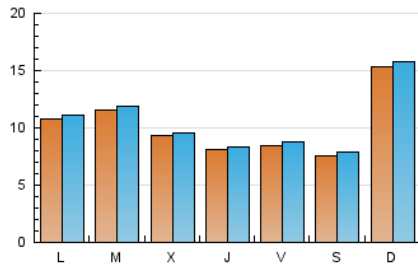

4. Gràfiques (Nacional)

4.1 Per dia de la setmana (promig)

N. únics / Visites (x 100)