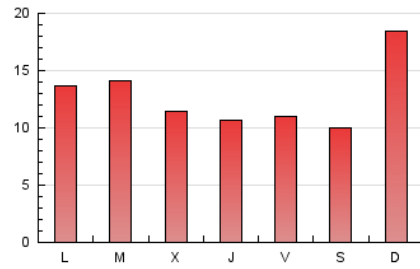

Pàgines (x 100)