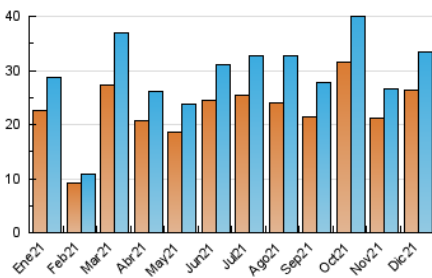

4.3 Per mesos

N. únics / Visites (x 1000)