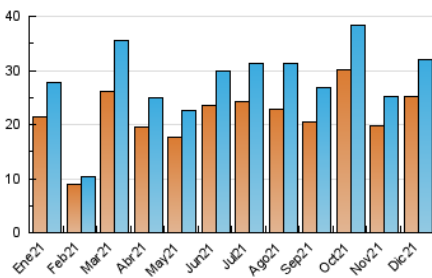

4.3 Per mesos

N. únics / Visites (x 1000)