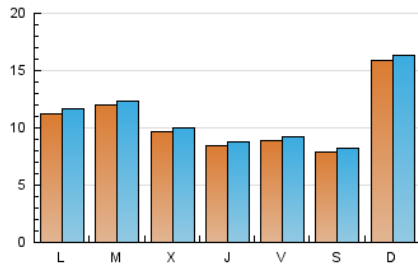

4. Gràfiques (Nacional i Internacional)

4.1 Per dia de la setmana (promig)

N. únics / Visites (x 100)