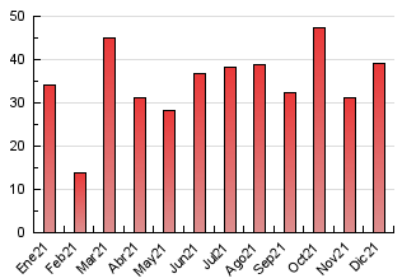

Pàgines (x 1000)