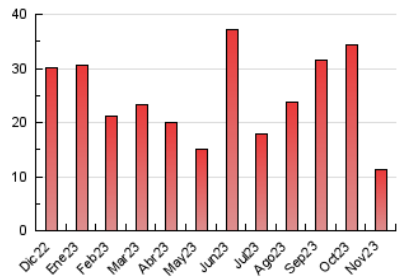

Pàgines (x 1000)