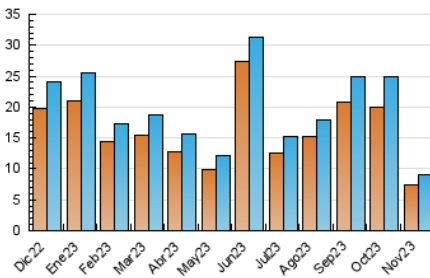

4.2 Per franja horària (promig)

Visites_ (x 1000)

Pàgines (x 1000)

4.3 Per mesos

N. únics / Visites (x 1000)