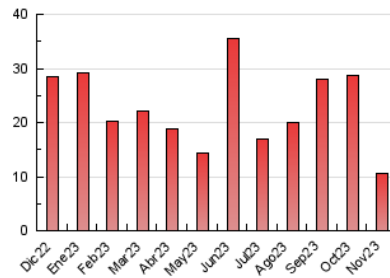

Pàgines (x 1000)