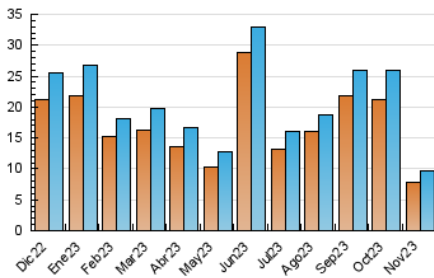

4.2 Per franja horària (promig)

Visites_ (x 1000)

Pàgines (x 1000)

4.3 Per mesos

N. únics / Visites (x 1000)