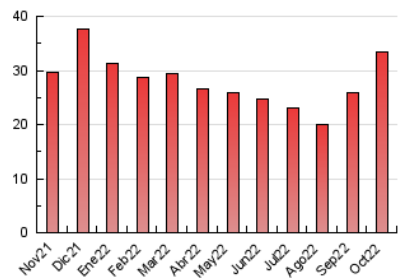

##### 4.2 Per franja horària (promig)

Visites (x 1000)

Pàgines (x 1000)

##### 4.3 Per mesos

N. únics / Visites (x 1000)

Pàgines (x 1000)