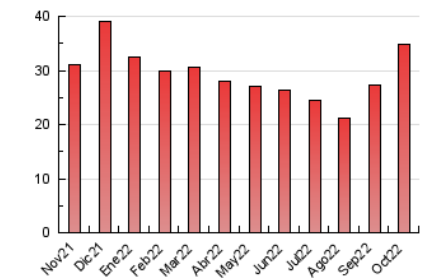

Pàgines (x 1000)