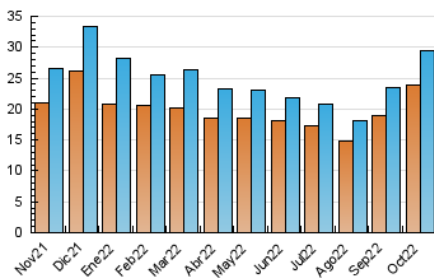

4.3 Per mesos

N. únics / Visites (x 1000)