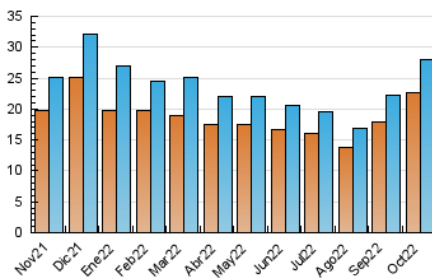

##### 4.1 Per dia de la setmana (promig)

N. únics / Visites (x 100)

Pàgines (x 100)

##### 4.2 Per franja horària (promig)

Visites (x 1000)

Pàgines (x 1000)

##### 4.3 Per mesos

N. únics / Visites (x 1000)

Pàgines (x 1000)