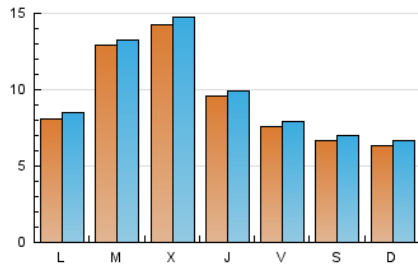

4. Gràfiques (Nacional i Internacional)

4.1 Per dia de la setmana (promig)

N. únics / Visites (x 100)