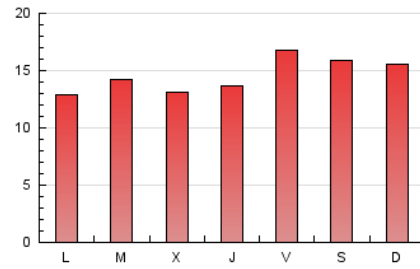

Pàgines (x 100)