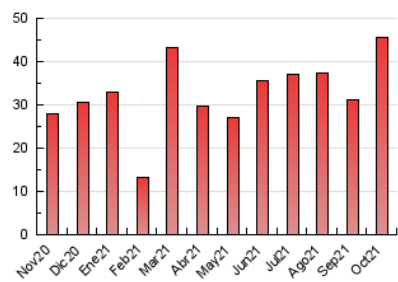

Pàgines (x 1000)