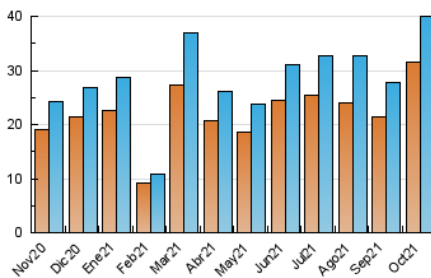

4.3 Per mesos

N. únics / Visites (x 1000)