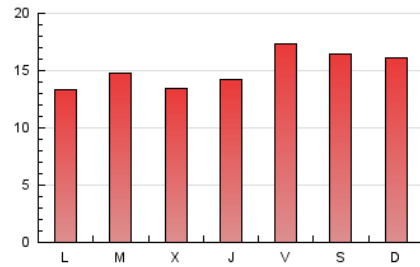

Pàgines (x 100)