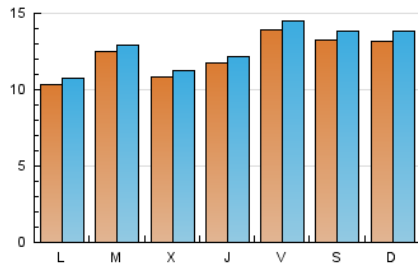

4. Gràfiques (Nacional i Internacional)

4.1 Per dia de la setmana (promig)

N. únics / Visites (x 100)