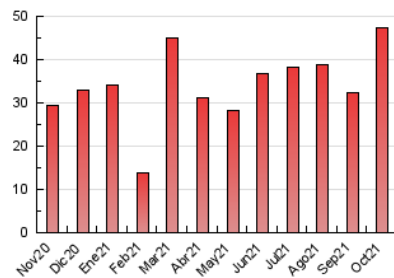

Pàgines (x 1000)