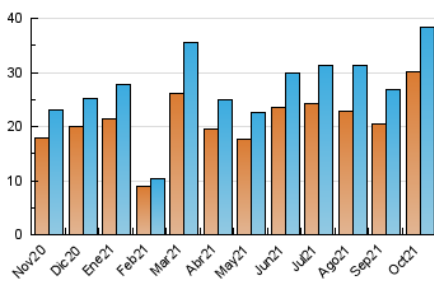

4.3 Per mesos

N. únics / Visites (x 1000)