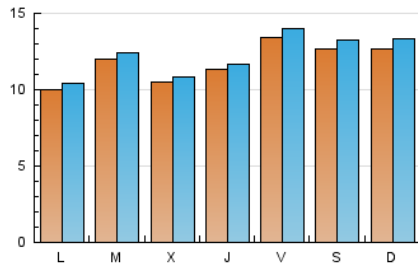

4. Gràfiques (Nacional)

4.1 Per dia de la setmana (promig)

N. únics / Visites (x 100)