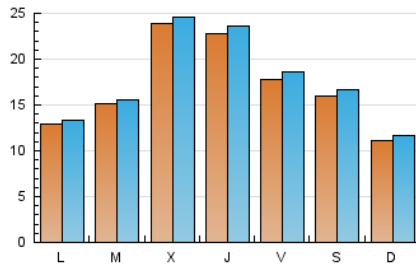

4. Gràfiques (Nacional)

4.1 Per dia de la setmana (promig)

N. únics / Visites (x 100)