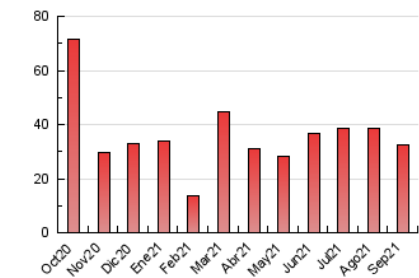

Pàgines (x 1000)