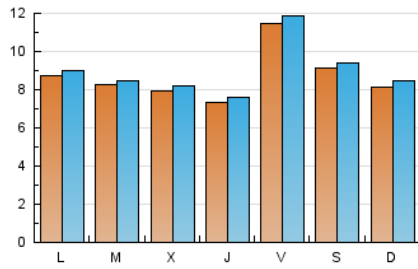

4. Gràfiques (Nacional)

4.1 Per dia de la setmana (promig)

N. únics / Visites (x 100)