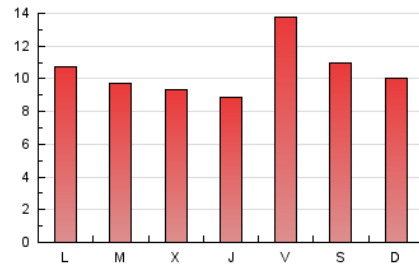

Pàgines (x 100)