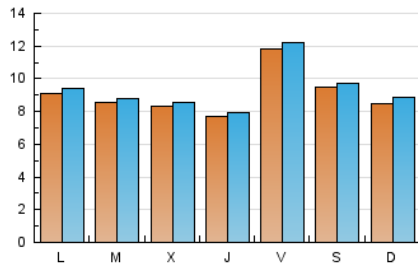

4. Gràfiques (Nacional i Internacional)

4.1 Per dia de la setmana (promig)

N. únics / Visites (x 100)