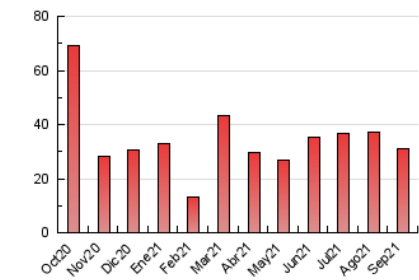

Pàgines (x 1000)