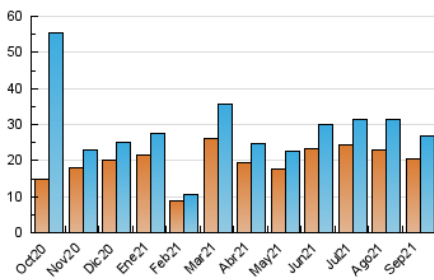

4.3 Per mesos

N. únics / Visites (x 1000)