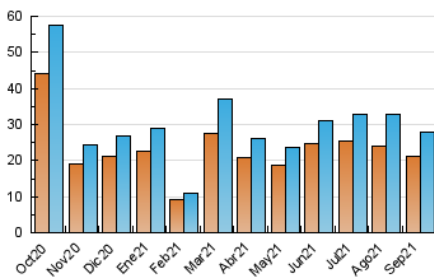

4.3 Per mesos

N. únics / Visites (x 1000)