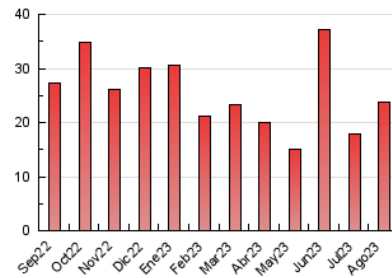

Pàgines (x 1000)