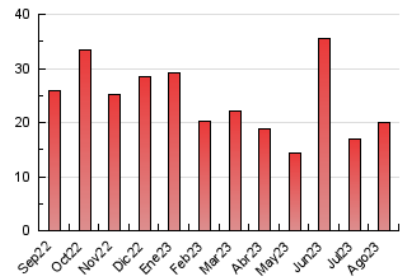

Pàgines (x 1000)