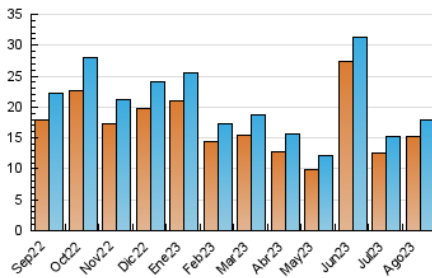

4.2 Per franja horària (promig)

Visites_ (x 1000)

Pàgines (x 1000)

4.3 Per mesos

N. únics / Visites (x 1000)