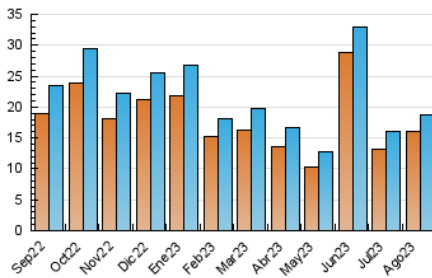

4.2 Per franja horària (promig)

Visites_ (x 1000)

Pàgines (x 1000)

4.3 Per mesos

N. únics / Visites (x 1000)