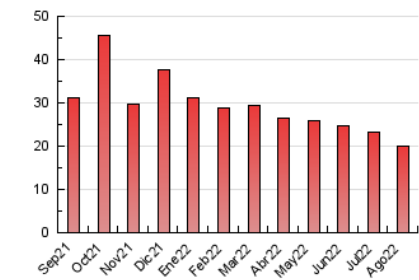

##### 4.2 Per franja horària (promig)

Visites\_\_ (x 1000)

Pàgines (x 1000)

##### 4.3 Per mesos

N. únics / Visites (x 1000)

Pàgines (x 1000)