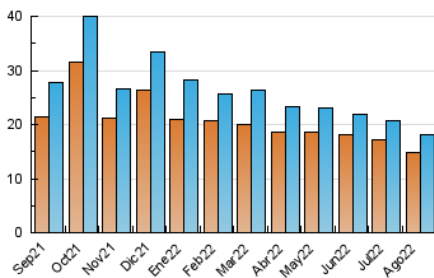

4.3 Per mesos

N. únics / Visites (x 1000)