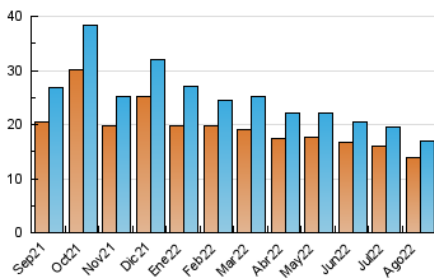

##### 4.1 Per dia de la setmana (promig)

N. únics / Visites (x 100)

Pàgines (x 100)

##### 4.2 Per franja horària (promig)

Visites\_\_ (x 1000)

Pàgines (x 1000)

##### 4.3 Per mesos

N. únics / Visites (x 1000)

Pàgines (x 1000)