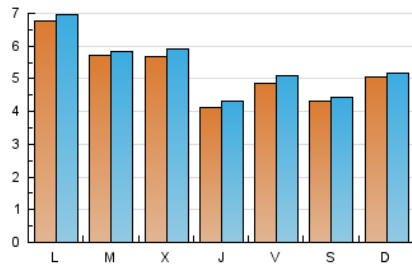

4. Gràfiques (Nacional)

4.1 Per dia de la setmana (promig)

N. únics / Visites (x 100)