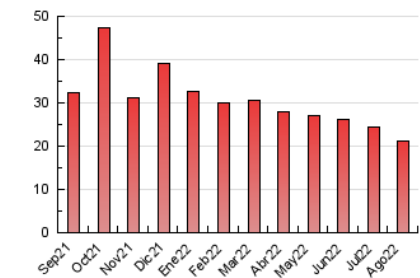

Pàgines (x 1000)