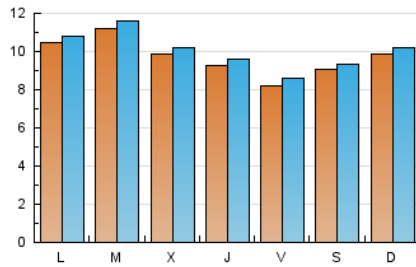

4. Gràfiques (Nacional)

4.1 Per dia de la setmana (promig)

N. únics / Visites (x 100)