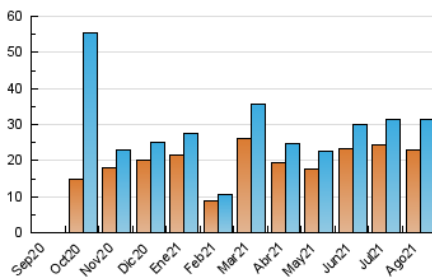

4.3 Per mesos

N. únics / Visites (x 1000)