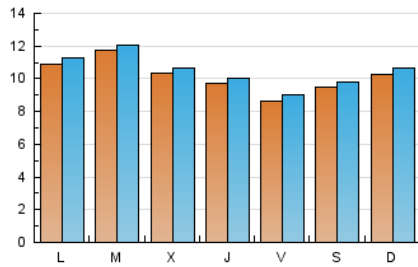

4. Gràfiques (Nacional i Internacional)

4.1 Per dia de la setmana (promig)

N. únics / Visites (x 100)