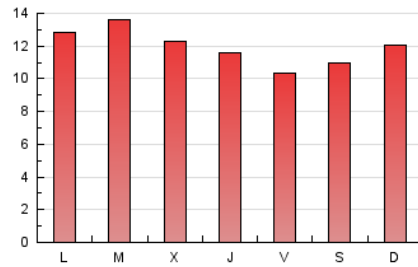

Pàgines (x 100)