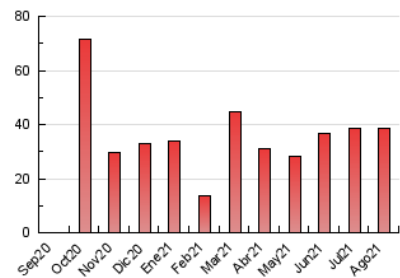

Pàgines (x 1000)