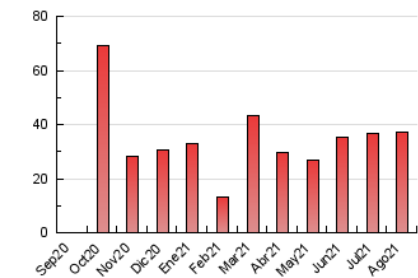

Pàgines (x 1000)