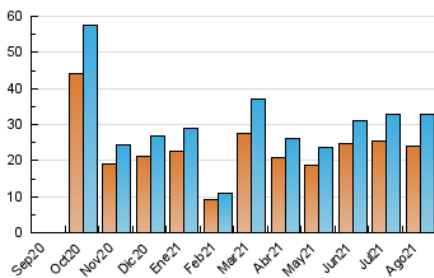

4.3 Per mesos

N. únics / Visites (x 1000)