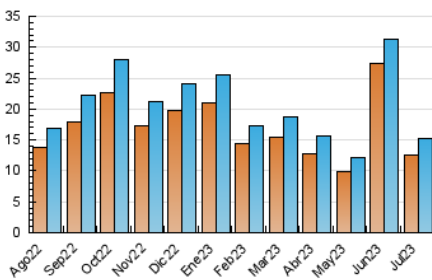

4.3 Per mesos

N. únics / Visites (x 1000)