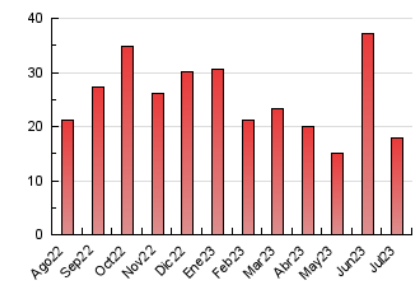

Pàgines (x 1000)