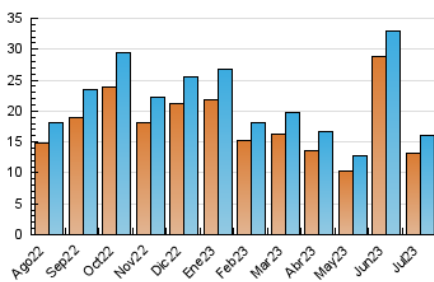

4.3 Per mesos

N. únics / Visites (x 1000)