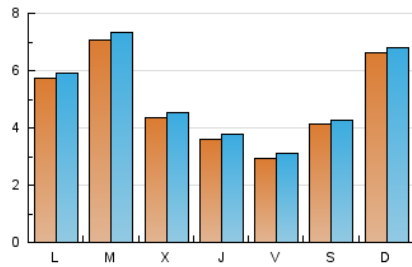

4. Gràfiques (Nacional i Internacional)

4.1 Per dia de la setmana (promig)

N. únics / Visites (x 100)