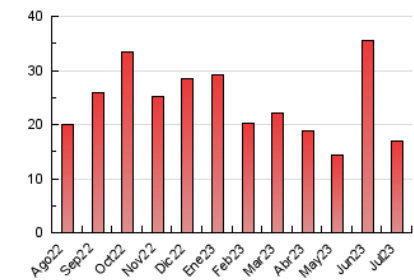

Pàgines (x 1000)