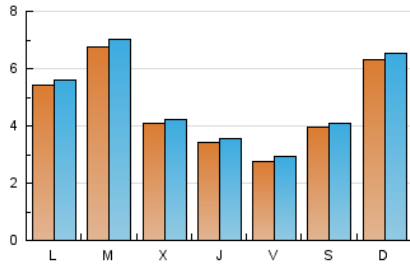

4. Gràfiques (Nacional)

4.1 Per dia de la setmana (promig)

N. únics / Visites (x 100)