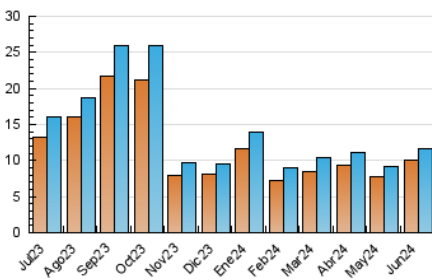

4.3 Per mesos

N. únics / Visites (x 1000)