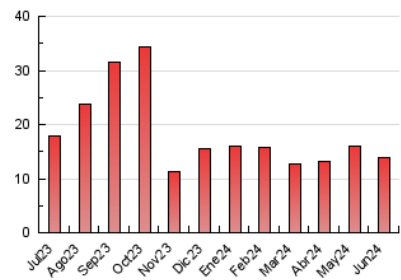

Pàgines (x 1000)