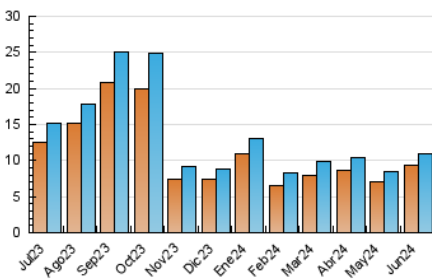

4.3 Per mesos

N. únics / Visites (x 1000)