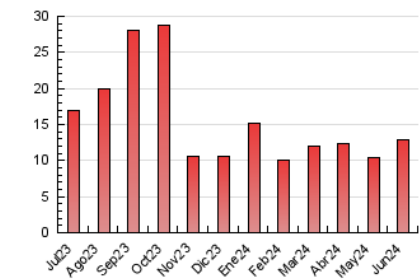

Pàgines (x 1000)