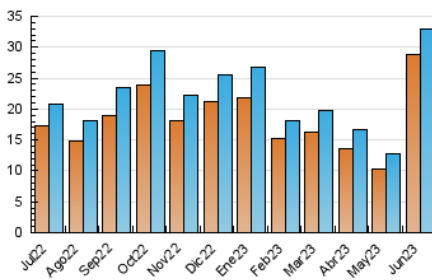

##### 4.2 Per franja horària (promig)

Visites\_ (x 1000)

Pàgines (x 1000)

##### 4.3 Per mesos

N. únics / Visites (x 1000)

Pàgines (x 1000)