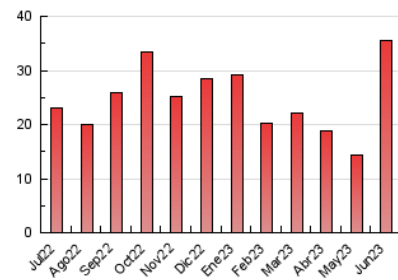

##### 4.2 Per franja horària (promig)

Visites\_ (x 1000)

Pàgines (x 1000)

##### 4.3 Per mesos

N. únics / Visites (x 1000)

Pàgines (x 1000)