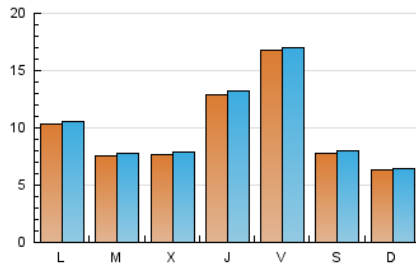

4. Gràfiques (Nacional)

4.1 Per dia de la setmana (promig)

N. únics / Visites (x 100)