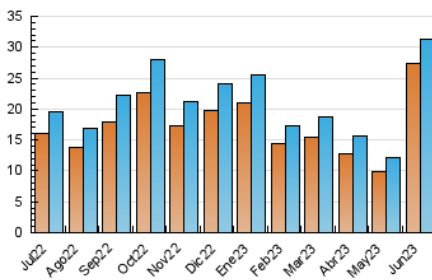

##### 4.1 Per dia de la setmana (promig)

N. únics / Visites (x 100)

Pàgines (x 100)

##### 4.2 Per franja horària (promig)

Visites\_ (x 1000)

Pàgines (x 1000)

##### 4.3 Per mesos

N. únics / Visites (x 1000)

Pàgines (x 1000)