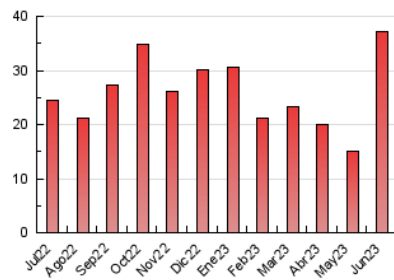

##### 4.2 Per franja horària (promig)

Visites\_ (x 1000)

Pàgines (x 1000)

##### 4.3 Per mesos

N. únics / Visites (x 1000)

Pàgines (x 1000)