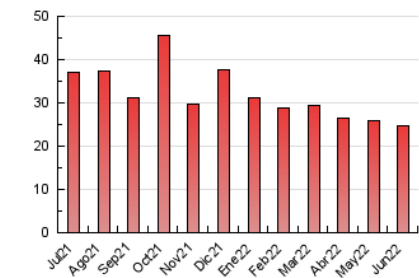

##### 4.2 Per franja horària (promig)

Visites\_\_ (x 1000)

Pàgines (x 1000)

##### 4.3 Per mesos

N. únics / Visites (x 1000)

Pàgines (x 1000)