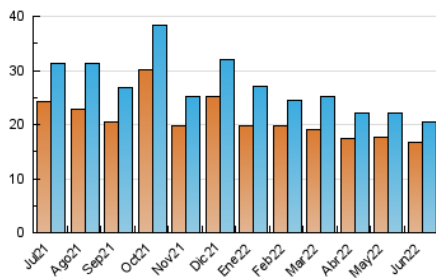

##### 4.1 Per dia de la setmana (promig)

N. únics / Visites (x 100)

Pàgines (x 100)

##### 4.2 Per franja horària (promig)

Visites\_\_ (x 1000)

Pàgines (x 1000)

##### 4.3 Per mesos

N. únics / Visites (x 1000)

Pàgines (x 1000)