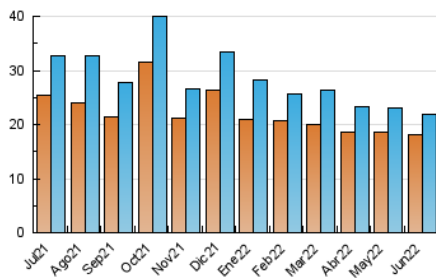

4.3 Per mesos

N. únics / Visites (x 1000)