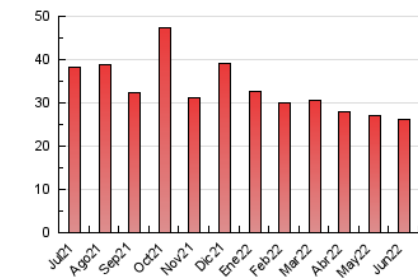

Pàgines (x 1000)