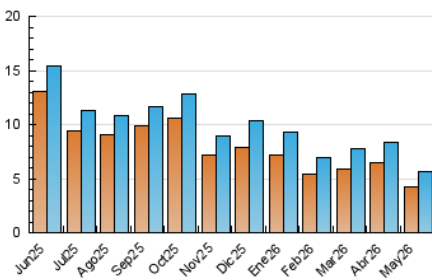

4.3 Per mesos

N. únics / Visites (x 1000)