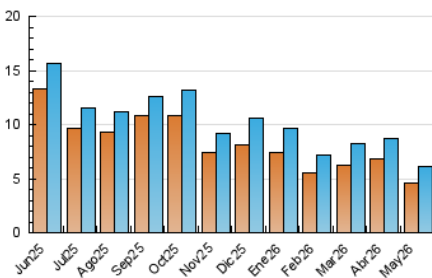

4.3 Per mesos

N. únics / Visites (x 1000)