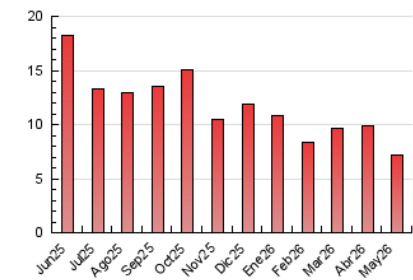

Pàgines (x 1000)