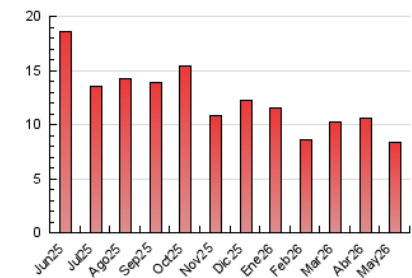

Pàgines (x 1000)