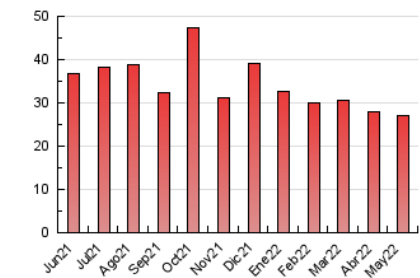

Pàgines (x 1000)