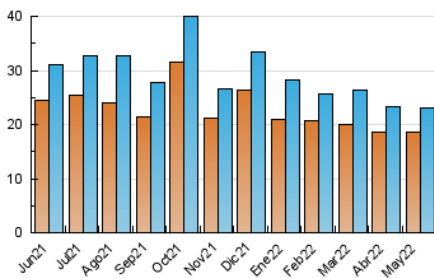

4.3 Per mesos

N. únics / Visites (x 1000)