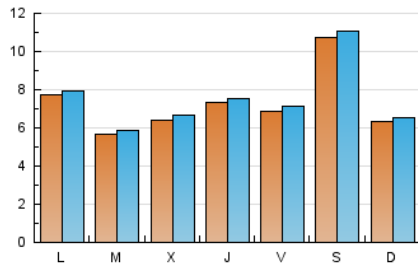

4. Gràfiques (Nacional i Internacional)

4.1 Per dia de la setmana (promig)

N. únics / Visites (x 100)