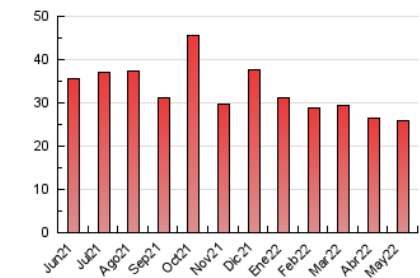

Pàgines (x 1000)