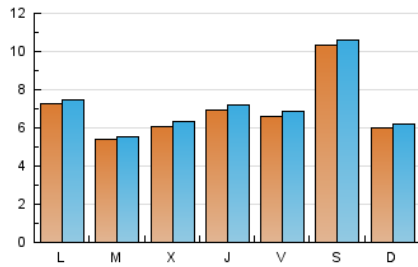

4. Gràfiques (Nacional)

4.1 Per dia de la setmana (promig)

N. únics / Visites (x 100)