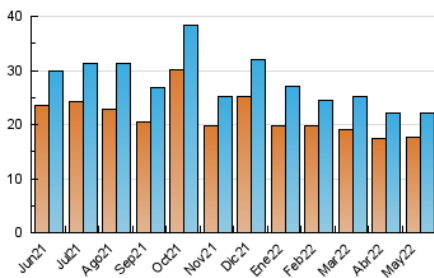

4.3 Per mesos

N. únics / Visites (x 1000)