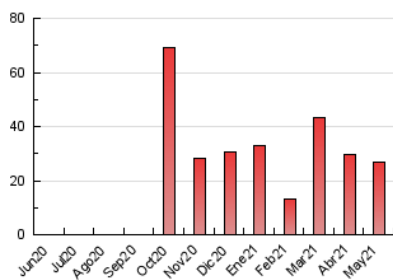

Pàgines (x 1000)