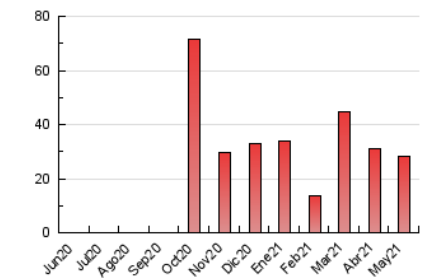

Pàgines (x 1000)