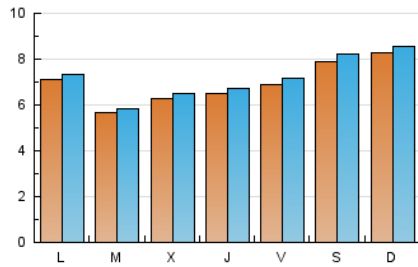

4. Gràfiques (Nacional)

4.1 Per dia de la setmana (promig)

N. únics / Visites (x 100)