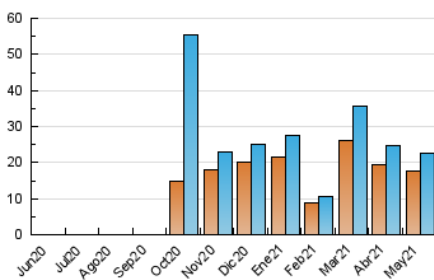

4.3 Per mesos

N. únics / Visites (x 1000)