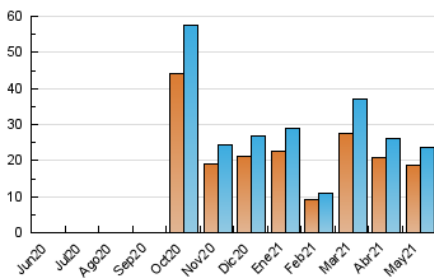

4.3 Per mesos

N. únics / Visites (x 1000)