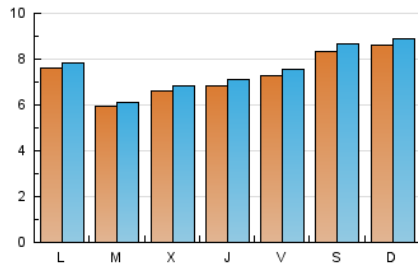

4. Gràfiques (Nacional i Internacional)

4.1 Per dia de la setmana (promig)

N. únics / Visites (x 100)