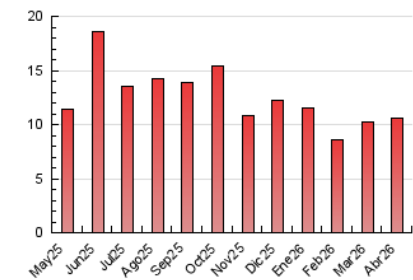

##### 4.2 Per franja horària (promig)

Visites\_ (x 1000)

Pàgines (x 1000)

##### 4.3 Per mesos

N. únics / Visites (x 1000)

Pàgines (x 1000)