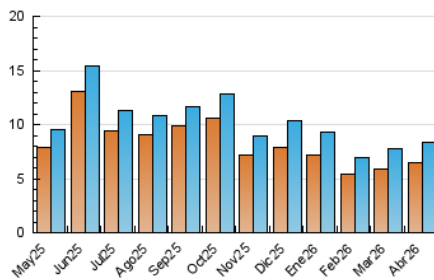

4.3 Per mesos

N. únics / Visites (x 1000)