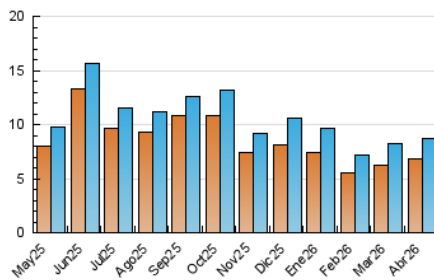

##### 4.2 Per franja horària (promig)

Visites\_ (x 1000)

Pàgines (x 1000)

##### 4.3 Per mesos

N. únics / Visites (x 1000)

Pàgines (x 1000)