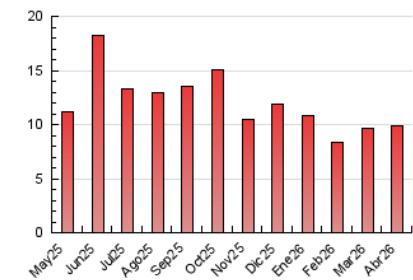

Pàgines (x 1000)