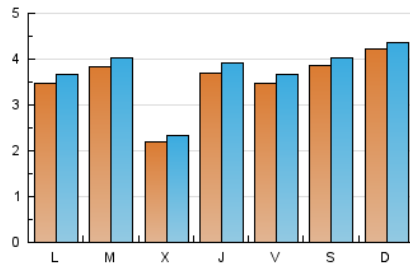

4. Gràfiques (Nacional i Internacional)

4.1 Per dia de la setmana (promig)

N. únics / Visites (x 100)