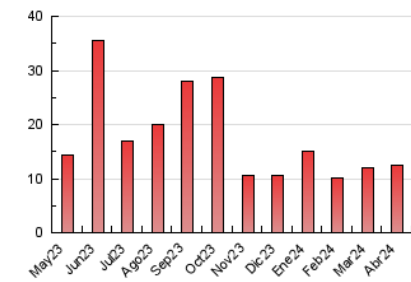

Pàgines (x 1000)