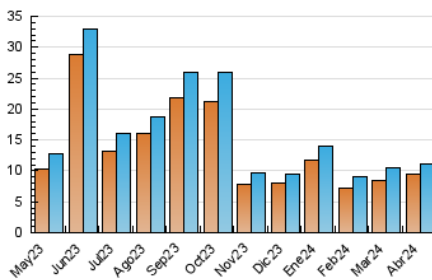

4.3 Per mesos

N. únics / Visites (x 1000)