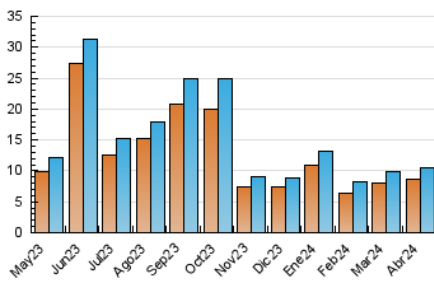

4.3 Per mesos

N. únics / Visites (x 1000)