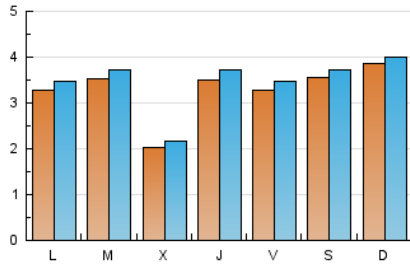

4. Gràfiques (Nacional)

4.1 Per dia de la setmana (promig)

N. únics / Visites (x 100)