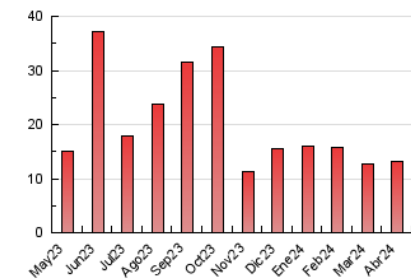

Pàgines (x 1000)