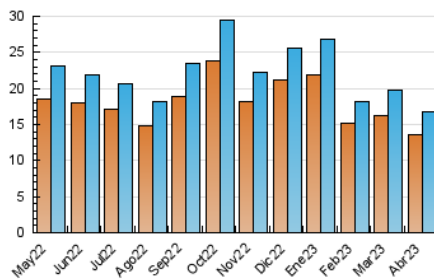

4.3 Per mesos

N. únics / Visites (x 1000)