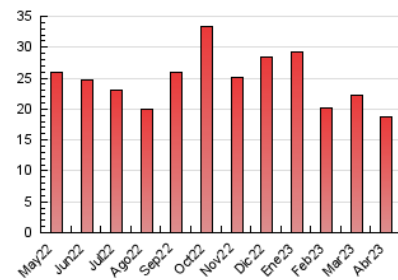

Pàgines (x 1000)