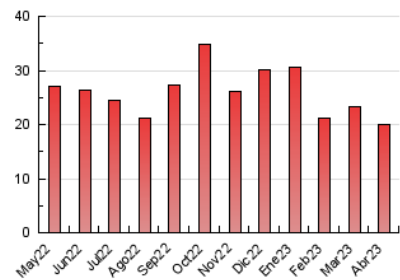

Pàgines (x 1000)