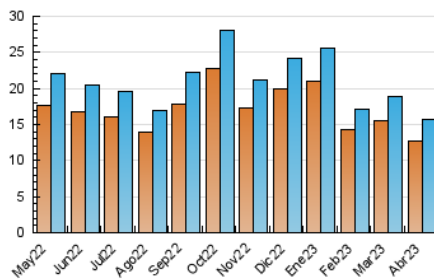

4.3 Per mesos

N. únics / Visites (x 1000)