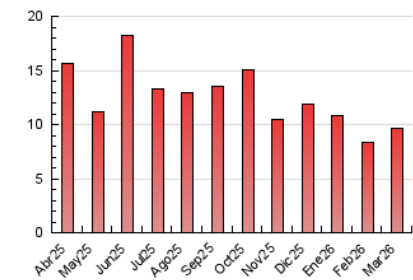

Pàgines (x 1000)