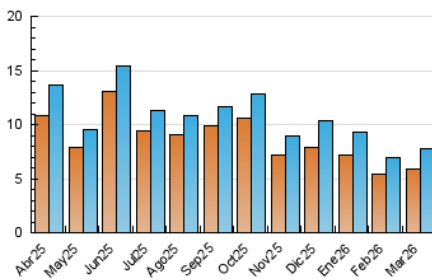

4.3 Per mesos

N. únics / Visites (x 1000)