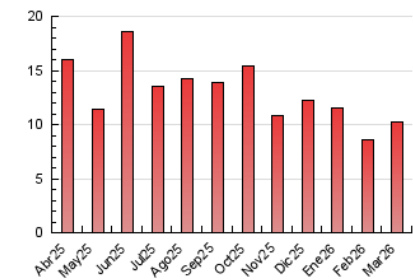

Pàgines (x 1000)