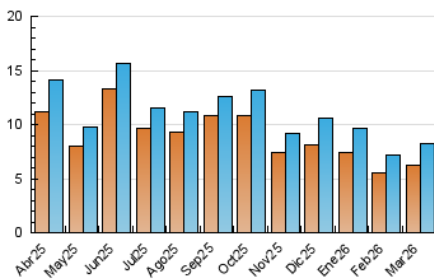

4.3 Per mesos

N. únics / Visites (x 1000)