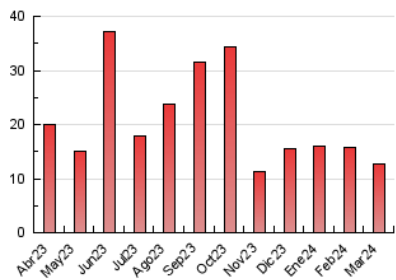

Pàgines (x 1000)