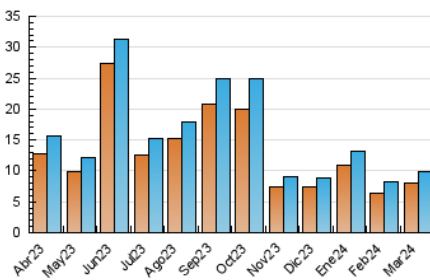

4.3 Per mesos

N. únics / Visites (x 1000)