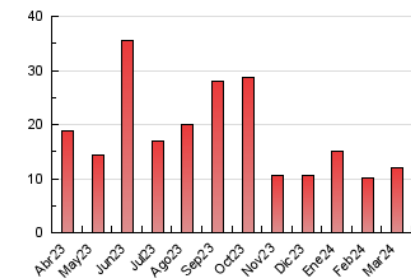

Pàgines (x 1000)