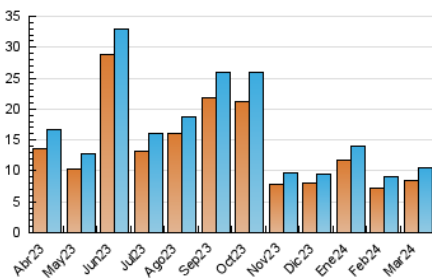

4.3 Per mesos

N. únics / Visites (x 1000)