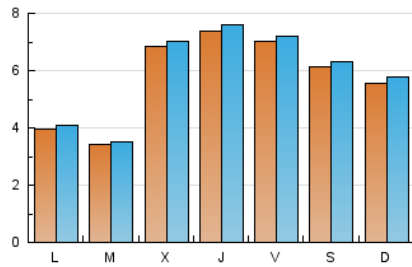

4. Gràfiques (Nacional)

4.1 Per dia de la setmana (promig)

N. únics / Visites (x 100)