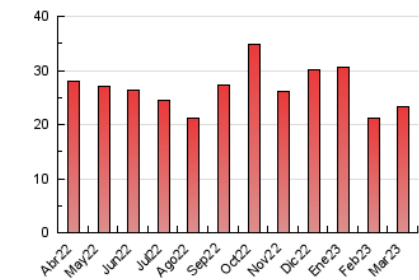

##### 4.2 Per franja horària (promig)

Visites\_ (x 1000)

Pàgines (x 1000)

##### 4.3 Per mesos

N. únics / Visites (x 1000)

Pàgines (x 1000)