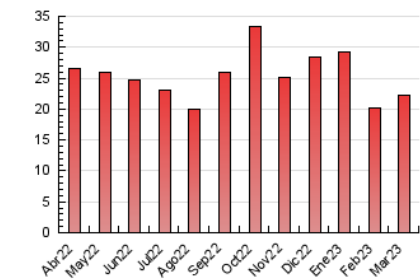

### 4.2 Per franja horària (promig)

Visites\_ (x 1000)

Pàgines (x 1000)

### 4.3 Per mesos

N. únics / Visites (x 1000)

Pàgines (x 1000)