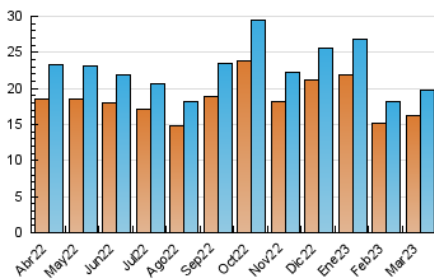

##### 4.2 Per franja horària (promig)

Visites\_ (x 1000)

Pàgines (x 1000)

##### 4.3 Per mesos

N. únics / Visites (x 1000)

Pàgines (x 1000)