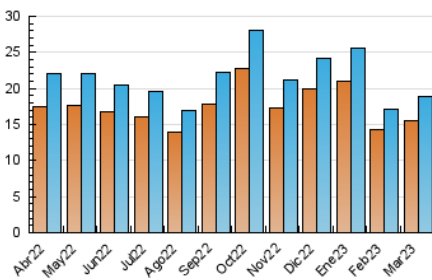

### 4.1 Per dia de la setmana (promig)

N. únics / Visites (x 100)

Pàgines (x 100)

### 4.2 Per franja horària (promig)

Visites\_ (x 1000)

Pàgines (x 1000)

### 4.3 Per mesos

N. únics / Visites (x 1000)

Pàgines (x 1000)