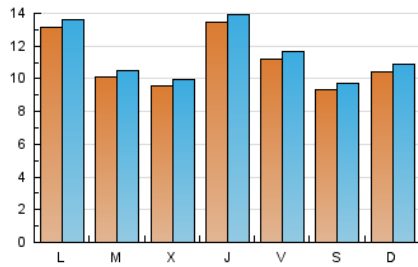

4. Gràfiques (Nacional)

4.1 Per dia de la setmana (promig)

N. únics / Visites (x 100)