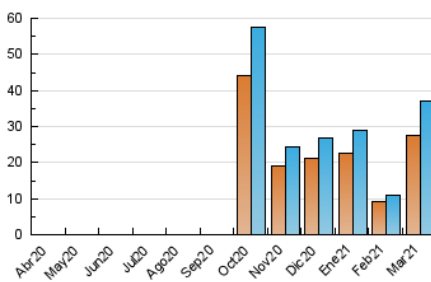

4.3 Per mesos

N. únics / Visites (x 1000)