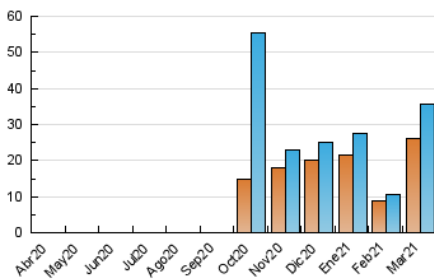

4.3 Per mesos

N. únics / Visites (x 1000)