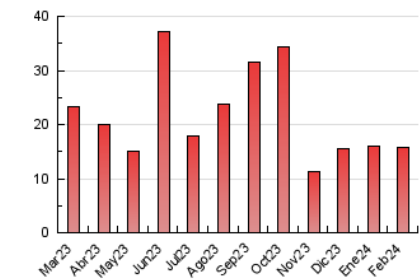

Pàgines (x 1000)