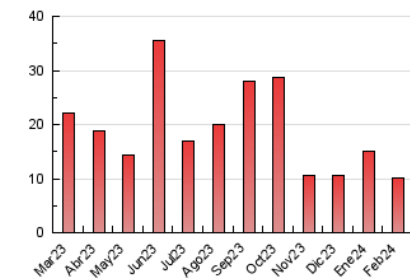

Pàgines (x 1000)