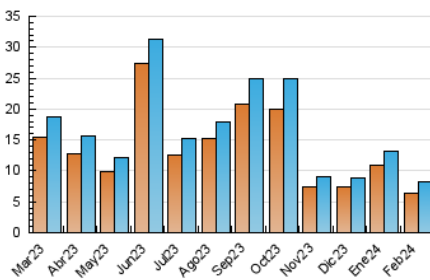

4.3 Per mesos

N. únics / Visites (x 1000)