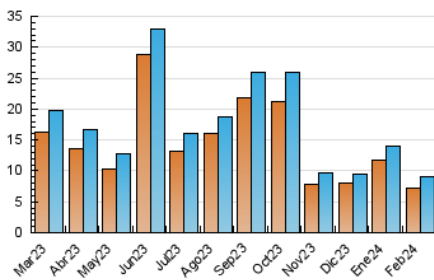

4.3 Per mesos

N. únics / Visites (x 1000)